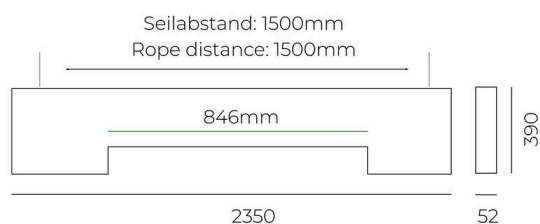

**MC BAFFEL****A01-010911116**

BAFFEL BASIC LOG50 Élément acoustique en fibre PET recyclée acoustiquement efficace, Couleur Absorber midnight black, accessoire vendu séparément, emballage individuel, emballage individuel, classe d'absorption acoustique B, classe de réaction au feu B-s1,d0 lt. EN13501-1

**ILLUSTRATION****DONNÉES TECHNIQUES**

Longueur [mm]	2350
Largeur [mm]	52
Hauteur [mm]	390
Matériau	fibre PET recyclée acoustiquement efficace
Absorbeur de couleur	midnight black
Classe d'absorbeur	B
Classe de résistance au feu	B-s1,d0 lt. EN13501-1
Poids net [kg]	2,81
EAN numéro	9010979410541

Label énergie

Les valeurs indiquées sont des valeurs assignées. La puissance et le flux lumineux sous soumis à une tolérance d'environ 10 %.  
Tolérance de la température de couleur: +/- 150 K. Sauf indication contraire, les valeurs s'appliquent à une température ambiante de 25 °C.