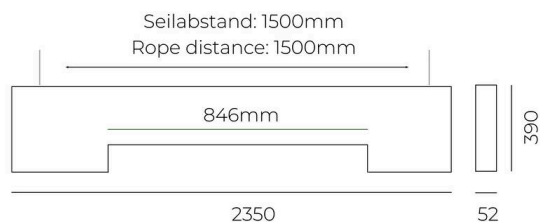

MC BAFFEL

A01-010911114

BAFFEL BASIC LOG50 Élément acoustique en fibre PET recyclée acoustiquement efficace, Couleur Absorber moon grey, accessoire vendu séparément, emballage individuel, emballage individuel, classe d'absorption acoustique B, classe de réaction au feu B-s1,d0 lt. EN13501-1

ILLUSTRATION

DONNÉES TECHNIQUES

Longueur [mm]	2350
Largeur [mm]	52
Hauteur [mm]	390
Matériau	fibre PET recyclée acoustiquement efficace
Absorbeur de couleur	moon grey
Classe d'absorbeur	B
Classe de résistance au feu	B-s1,d0 lt. EN13501-1
Poids net [kg]	2,81
EAN numéro	9010979410534

Label énergie

Les valeurs indiquées sont des valeurs assignées. La puissance et le flux lumineux sous soumis à une tolérance d'environ 10 %.
Tolérance de la température de couleur: +/- 150 K. Sauf indication contraire, les valeurs s'appliquent à une température ambiante de 25 °C.