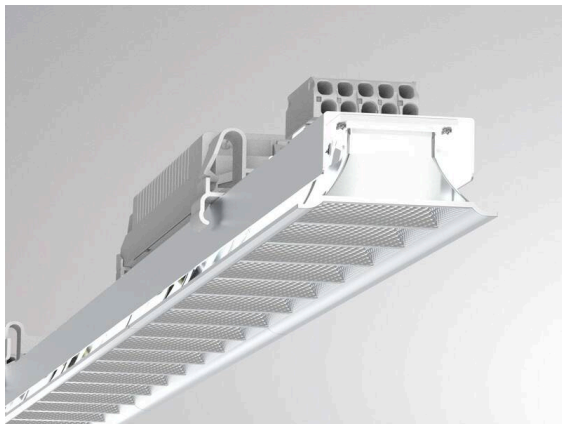

LOG 50

715-0704110714000

LOG 50 OFFICE EINSATZ LICHTEINSATZ aus Metall, Linsenoptik mit vakuumbedampftem Dark-Reflektor Ausstrahlwinkel 66°, Lichtaustritt direkt, UGR <16, mit Betriebsgerät, max. 350mA, Dimmbarkeit: nicht dimmbar, Durchgangsverdrahtung 3x1,5mm², IP20,

SKIZZE

TECHNISCHE DETAILS

Leuchtmittel	LED
Systemleistung [W]	16
Lichtstrom [lm]	2040
Strom sekundärseitig [mA]	350
Lichtfarbe	4000K
CRI	>80
UGR	<16
Optik	Linsenoptik mit vakuumbedampftem Dark-Reflektor mit Betriebsgerät
Betriebsgerät	nicht dimmbar
Dimmbarkeit	direkt
Lichtaustritt	66°
Ausstrahlwinkel	220-240V 50/60Hz
Spannung	3x1,5mm²
Durchgangsverdrahtung	
Länge [mm]	841,5
Breite [mm]	49
Höhe [mm]	50
Schutzart	IP20
Schutzklasse	Schutzklasse I
Material	Metall
Lebensdauer [h]	L80 B10 50 000
Energieeffizienzklasse	D
Anzahl Leuchten B16A	50
Nettogewicht [kg]	0,71
EAN-Nummer	9010506642094