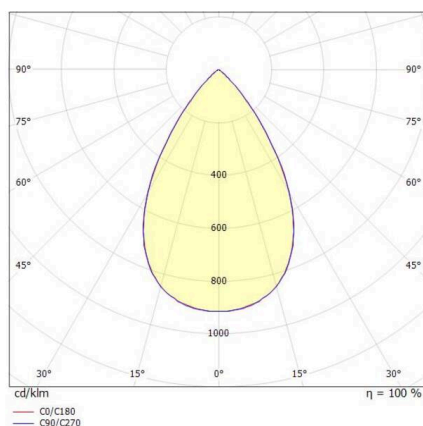

LOG 50

715-0704110714000

LOG 50 OFFICE EINSATZ LICHTEINSATZ aus Metall, Linsenoptik mit vakuumbedampftem Dark-Reflektor Ausstrahlwinkel 66°, Lichtaustritt direkt, UGR <16, mit Betriebsgerät, max. 350mA, Dimmbarkeit: nicht dimmbar, Durchgangsverdrahtung 3x1,5mm², IP20,

SKIZZE

TECHNISCHE DETAILS

Leuchtmittel	LED
Systemleistung [W]	16
Lichtstrom [lm]	2040
Strom sekundärseitig [mA]	350
Lichtfarbe	4000K
CRI	>80
UGR	<16
Optik	Linsenoptik mit vakuumbedampftem Dark-Reflektor mit Betriebsgerät
Betriebsgerät	nicht dimmbar
Dimmbarkeit	direkt
Lichtaustritt	66°
Ausstrahlwinkel	220-240V 50/60Hz
Spannung	3x1,5mm²
Durchgangsverdrahtung	
Länge [mm]	841,5
Breite [mm]	49
Höhe [mm]	50
Schutzart	IP20
Schutzklasse	Schutzklasse I
Material	Metall
Lebensdauer [h]	L80 B10 50 000
Energieeffizienzklasse	D
Anzahl Leuchten B16A	50
Nettogewicht [kg]	0,71
EAN-Nummer	9010506642094

LICHTVERTEILUNGSKURVE

Energie Label

Die Werte sind Bemessungswerte. Leistung und Lichtstrom unterliegen initial einer Toleranz von +/- 10%. Toleranz der Farbtemperatur: +/- 150 K. Die Werte gelten, wenn nicht anders angegeben, für eine Umgebungstemperatur von 25°C.