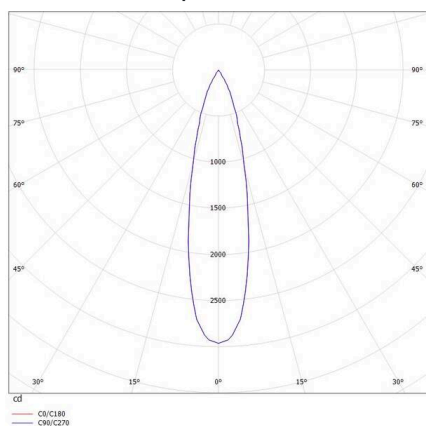

VALO

720-00441014766d

VALO SYSTEM SINGLE SPOT SPOT SUR MESURE noir, RAL 9005, réflecteur haute efficacité, métallisé sous vide, en plastique angle de rayonnement 24°, émission direct, rotatif sur 355°, pivotant sur 35°, avec driver, max. 350mA, gradation: DALI, adaptateur/patère blanc, IP20

ILLUSTRATION

DONNÉES TECHNIQUES

Ampoule	LED
Puissance système [W]	7
Flux lumineux [lm]	720
Courant secondaire [mA]	350
Température de couleur	3500K
CRI	PREMIUM >90
Cache (Diffuseur)	réflecteur métallisé sous vide en plastique avec driver
Driver	DALI
Gradation	direct
Emission de lumière	24°
Angle de rayonnement	48 VDC
Tension	
Longueur [mm]	170
Largeur [mm]	150
Hauteur [mm]	37
Diamètre [mm]	28
Type de protection	IP20
Classe de protection	classe de protection II
Valeur IK	IK04
Couleur du luminaire	noir
RAL	9005
Couleur adaptateur/patère	blanc
Durée de vie [h]	L80 B10 50 000
Classe d'efficacité énergétique	D
Poids net [kg]	0,55
EAN numéro	9010506239195

COURBE PHOTOMÉTRIQUE

Label énergie

Les valeurs indiquées sont des valeurs assignées. La puissance et le flux lumineux sous soumis à une tolérance d'environ 10 %. Tolérance de la température de couleur: +/- 150 K. Sauf indication contraire, les valeurs s'appliquent à une température ambiante de 25 °C.