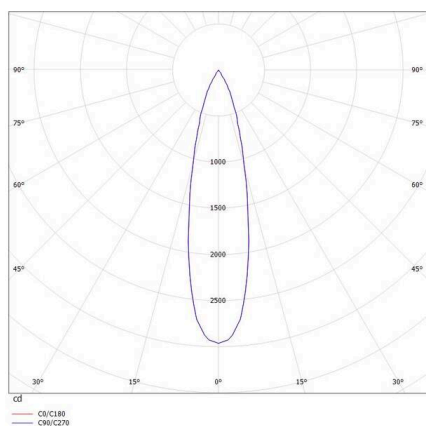

VALO

720-00441014766d

VALO SYSTEM SINGLE SPOT SYSTEMSTRAHLER schwarz, ähnlich RAL 9005, hocheffizienter, vakuumbedampfter Reflektor aus Kunststoff Ausstrahlwinkel 24°, Lichtaustritt direkt, drehbar 355°, schwenkbar 35°, mit Betriebsgerät, max. 350mA, Dimmbarkeit: DALI, Adapter/Baldachin weiß, IP20,

SKIZZE

TECHNISCHE DETAILS

Leuchtmittel	LED
Systemleistung [W]	7
Lichtstrom [lm]	720
Strom sekundärseitig [mA]	350
Lichtfarbe	3500K
CRI	PREMIUM>90
Optik	vakuumbedampfter Reflektor aus Kunststoff mit Betriebsgerät
Betriebsgerät	DALI
Dimmbarkeit	direkt
Lichtaustritt	24°
Ausstrahlwinkel	48 VDC
Spannung	
Länge [mm]	170
Breite [mm]	150
Höhe [mm]	37
Durchmesser [mm]	28
Schutzart	IP20
Schutzklasse	Schutzklasse II
Stoßfestigkeit	IK04
Farbe Leuchte	schwarz
RAL	9005
Farbe Adapter/Baldachin	weiß
Lebensdauer [h]	L80 B10 50 000
Energieeffizienzklasse	D
Nettogewicht [kg]	0,55
EAN-Nummer	9010506239195

LICHTVERTEILUNGSKURVE

Energie Label

Die Werte sind Bemessungswerte. Leistung und Lichtstrom unterliegen initial einer Toleranz von +/- 10%. Toleranz der Farbtemperatur: +/- 150 K. Die Werte gelten, wenn nicht anders angegeben, für eine Umgebungstemperatur von 25°C.