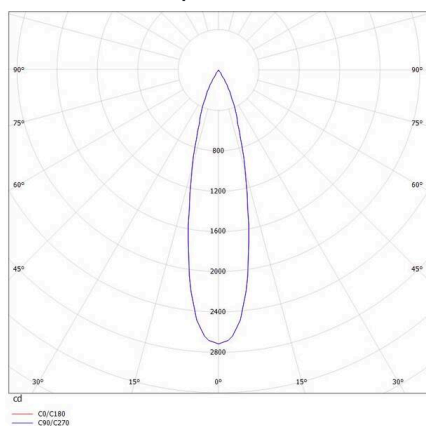

**VALO**

**720-00441014366d**

VALO SYSTEM SINGLE SPOT SPOT SUR MESURE noir, RAL 9005, réflecteur haute efficacité, métallisé sous vide, en plastique angle de rayonnement 24°, émission direct, rotatif sur 355°, pivotant sur 35°, avec driver, max. 350mA, gradation: DALI, adaptateur/patère blanc, IP20

**ILLUSTRATION**

**DONNÉES TECHNIQUES**

Ampoule	LED
Puissance système [W]	7
Flux lumineux [lm]	660
Courant secondaire [mA]	350
Température de couleur	2700K
CRI	PREMIUM>90
Cache (Diffuseur)	réflecteur métallisé sous vide en plastique avec driver
Driver	DALI
Gradation	direct
Emission de lumière	24°
Angle de rayonnement	48 VDC
Tension	
Longueur [mm]	170
Largeur [mm]	150
Hauteur [mm]	37
Diamètre [mm]	28
Type de protection	IP20
Classe de protection	classe de protection II
Valeur IK	IK04
Couleur du luminaire	noir
RAL	9005
Couleur adaptateur/patère	blanc
Durée de vie [h]	L80 B10 50 000
Classe d'efficacité énergétique	D
Poids net [kg]	0,55
EAN numéro	9010506239171

**COURBE PHOTOMÉTRIQUE**

Label énergie

Les valeurs indiquées sont des valeurs assignées. La puissance et le flux lumineux sous soumis à une tolérance d'environ 10 %. Tolérance de la température de couleur: +/- 150 K. Sauf indication contraire, les valeurs s'appliquent à une température ambiante de 25 °C.