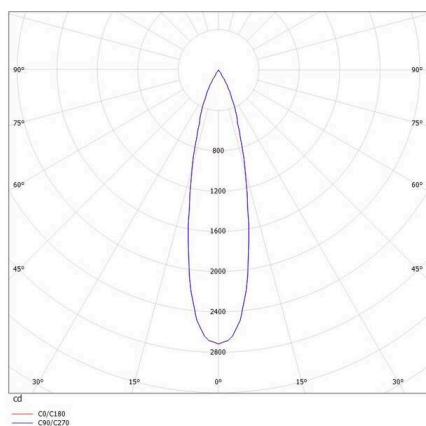

VALO

720-00441014366d

VALO SYSTEM SINGLE SPOT SYSTEMSTRAHLER schwarz, ähnlich RAL 9005, hocheffizienter, vakuumbedampfter Reflektor aus Kunststoff Ausstrahlwinkel 24°, Lichtaustritt direkt, drehbar 355°, schwenkbar 35°, mit Betriebsgerät, max. 350mA, Dimmbarkeit: DALI, Adapter/Baldachin weiß, IP20,

SKIZZE

TECHNISCHE DETAILS

Leuchtmittel	LED
Systemleistung [W]	7
Lichtstrom [lm]	660
Strom sekundärseitig [mA]	350
Lichtfarbe	2700K
CRI	PREMIUM>90
Optik	vakuumbedampfter Reflektor aus Kunststoff mit Betriebsgerät
Betriebsgerät	DALI
Dimmbarkeit	direkt
Lichtaustritt	24°
Ausstrahlwinkel	48 VDC
Spannung	
Länge [mm]	170
Breite [mm]	150
Höhe [mm]	37
Durchmesser [mm]	28
Schutzart	IP20
Schutzklasse	Schutzklasse II
Stoßfestigkeit	IK04
Farbe Leuchte	schwarz
RAL	9005
Farbe Adapter/Baldachin	weiß
Lebensdauer [h]	L80 B10 50 000
Energieeffizienzklasse	D
Nettogewicht [kg]	0,55
EAN-Nummer	9010506239171

LICHTVERTEILUNGSKURVE

Energie Label

Die Werte sind Bemessungswerte. Leistung und Lichtstrom unterliegen initial einer Toleranz von +/- 10%. Toleranz der Farbtemperatur: +/- 150 K. Die Werte gelten, wenn nicht anders angegeben, für eine Umgebungstemperatur von 25°C.