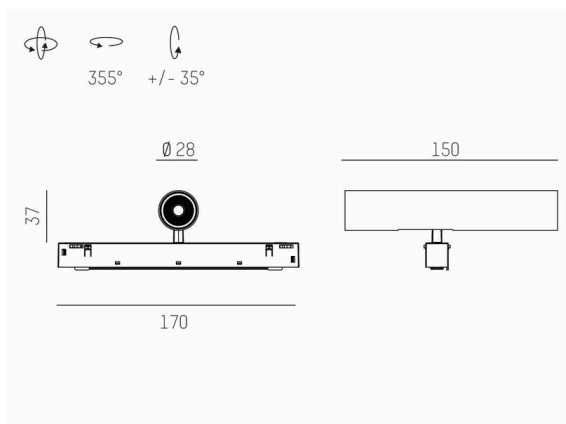

VALO

720-00441014366d

VALO SYSTEM SINGLE SPOT SYSTEMSTRAHLER schwarz, ähnlich RAL 9005, hocheffizienter, vakuumbedampfter Reflektor aus Kunststoff Ausstrahlwinkel 24°, Lichtaustritt direkt, drehbar 355°, schwenkbar 35°, mit Betriebsgerät, max. 350mA, Dimmbarkeit: DALI, Adapter/Baldachin weiß, IP20,

SKIZZE

TECHNISCHE DETAILS

Leuchtmittel	LED
Systemleistung [W]	7
Lichtstrom [lm]	660
Strom sekundärseitig [mA]	350
Lichtfarbe	2700K
CRI	PREMIUM>90
Optik	vakuumbedampfter Reflektor aus Kunststoff mit Betriebsgerät
Betriebsgerät	DALI
Dimmbarkeit	direkt
Lichtaustritt	24°
Ausstrahlwinkel	48 VDC
Spannung	
Länge [mm]	170
Breite [mm]	150
Höhe [mm]	37
Durchmesser [mm]	28
Schutzart	IP20
Schutzklasse	Schutzklasse II
Stoßfestigkeit	IK04
Farbe Leuchte	schwarz
RAL	9005
Farbe Adapter/Baldachin	weiß
Lebensdauer [h]	L80 B10 50 000
Energieeffizienzklasse	D
Nettogewicht [kg]	0,55
EAN-Nummer	9010506239171

LICHTVERTEILUNGSKURVE

Energie Label

Die Werte sind Bemessungswerte. Leistung und Lichtstrom unterliegen initial einer Toleranz von +/- 10%. Toleranz der Farbtemperatur: +/- 150 K. Die Werte gelten, wenn nicht anders angegeben, für eine Umgebungstemperatur von 25°C.