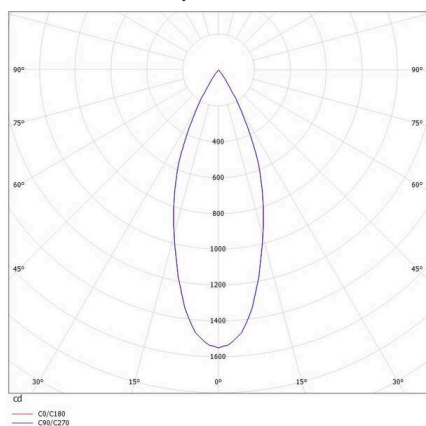

**VALO**

**720-00441034755d**

VALO SYSTEM SINGLE SPOT SPOT SUR MESURE blanc, RAL 9016, réflecteur haute efficacité, métallisé sous vide, en plastique angle de rayonnement 38°, émission direct, rotatif sur 355°, pivotant sur 35°, avec driver, max. 350mA, gradation: DALI, adaptateur/patère blanc, IP20

**ILLUSTRATION**

**DONNÉES TECHNIQUES**

Ampoule	LED
Puissance système [W]	7
Flux lumineux [lm]	660
Courant secondaire [mA]	350
Température de couleur	3500K
CRI	PREMIUM >90
Cache (Diffuseur)	réflecteur métallisé sous vide en plastique avec driver
Driver	DALI
Gradation	direct
Emission de lumière	38°
Angle de rayonnement	48 VDC
Tension	
Longueur [mm]	170
Largeur [mm]	150
Hauteur [mm]	37
Diamètre [mm]	28
Type de protection	IP20
Classe de protection	classe de protection II
Valeur IK	IK04
Couleur du luminaire	blanc
RAL	9016
Couleur adaptateur/patère	blanc
Durée de vie [h]	L80 B10 50 000
Classe d'efficacité énergétique	D
Poids net [kg]	0,15
EAN numéro	9010506239157

**COURBE PHOTOMÉTRIQUE**

Label énergie

Les valeurs indiquées sont des valeurs assignées. La puissance et le flux lumineux sous soumis à une tolérance d'environ 10 %. Tolérance de la température de couleur: +/- 150 K. Sauf indication contraire, les valeurs s'appliquent à une température ambiante de 25 °C.