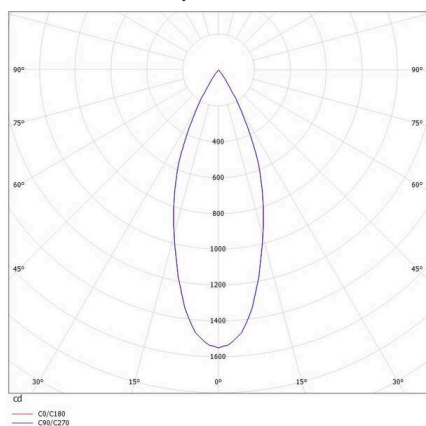

**VALO**

**720-00441032455d**

VALO SYSTEM SINGLE SPOT SPOT SUR MESURE blanc, RAL 9016, réflecteur haute efficacité, métallisé sous vide, en plastique angle de rayonnement 38°, émission direct, rotatif sur 355°, pivotant sur 35°, avec driver, max. 350mA, gradation: DALI, adaptateur/patère blanc, IP20

**ILLUSTRATION**

**DONNÉES TECHNIQUES**

Ampoule	LED
Puissance système [W]	7
Flux lumineux [lm]	660
Courant secondaire [mA]	350
Température de couleur	4000K
CRI	>90
Cache (Diffuseur)	réflecteur métallisé sous vide en plastique avec driver
Driver	DALI
Gradation	direct
Emission de lumière	38°
Angle de rayonnement	48 VDC
Tension	
Longueur [mm]	170
Largeur [mm]	150
Hauteur [mm]	37
Diamètre [mm]	28
Type de protection	IP20
Classe de protection	classe de protection II
Valeur IK	IK04
Couleur du luminaire	blanc
RAL	9016
Couleur adaptateur/patère	blanc
Durée de vie [h]	L80 B10 50 000
Classe d'efficacité énergétique	D
Poids net [kg]	0,15
EAN numéro	9010506239133

**COURBE PHOTOMÉTRIQUE**

Label énergie

Les valeurs indiquées sont des valeurs assignées. La puissance et le flux lumineux sous soumis à une tolérance d'environ 10 %. Tolérance de la température de couleur: +/- 150 K. Sauf indication contraire, les valeurs s'appliquent à une température ambiante de 25 °C.