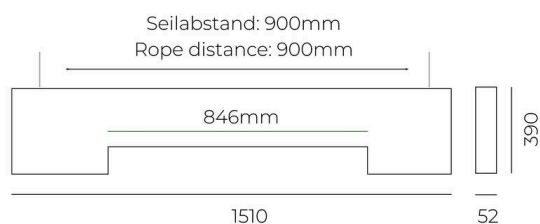

MC BAFFEL

A01-010811114

BAFFEL BASIC LOG50 Élément acoustique en fibre PET recyclée acoustiquement efficace, Couleur Absorber moon grey, accessoire vendu séparément, emballage individuel, emballage individuel, classe d'absorption acoustique B, classe de réaction au feu B-s1,d0 lt. EN13501-1

ILLUSTRATION

DONNÉES TECHNIQUES

Longueur [mm]	1510
Largeur [mm]	52
Hauteur [mm]	390
Matériau	fibre PET recyclée acoustiquement efficace
Absorbeur de couleur	moon grey
Classe d'absorbeur	B
Classe de résistance au feu	B-s1,d0 lt. EN13501-1
Poids net [kg]	2,81
EAN numéro	9010979410503

Label énergie

Les valeurs indiquées sont des valeurs assignées. La puissance et le flux lumineux sous soumis à une tolérance d'environ 10 %.
Tolérance de la température de couleur: +/- 150 K. Sauf indication contraire, les valeurs s'appliquent à une température ambiante de 25 °C.