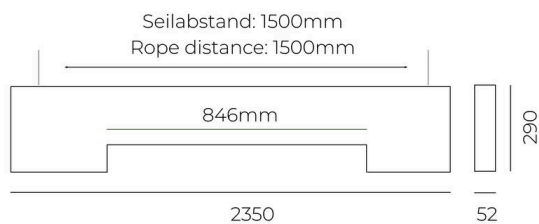

MC BAFFEL**A01-010611114**

BAFFEL BASIC LOG50 Élément acoustique en fibre PET recyclée acoustiquement efficace, Couleur Absorber moon grey, accessoire vendu séparément, emballage individuel, emballage individuel, classe d'absorption acoustique B, classe de réaction au feu B-s1,d0 lt. EN13501-1

**ILLUSTRATION****DONNÉES TECHNIQUES**

Longueur [mm]	2350
Largeur [mm]	52
Hauteur [mm]	290
Matériau	fibre PET recyclée acoustiquement efficace
Absorbeur de couleur	moon grey
Classe d'absorbeur	B
Classe de résistance au feu	B-s1,d0 lt. EN13501-1
Poids net [kg]	2,26
EAN numéro	9010979410473

Label énergie

Les valeurs indiquées sont des valeurs assignées. La puissance et le flux lumineux sous soumis à une tolérance d'environ 10 %.
Tolérance de la température de couleur: +/- 150 K. Sauf indication contraire, les valeurs s'appliquent à une température ambiante de 25 °C.