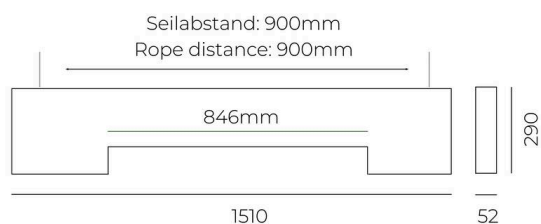

MC BAFFEL**A01-010511114**

BAFFEL BASIC LOG50 Élément acoustique en fibre PET recyclée acoustiquement efficace, Couleur Absorber moon grey, accessoire vendu séparément, emballage individuel, emballage individuel, classe d'absorption acoustique B, classe de réaction au feu B-s1,d0 lt. EN13501-1

**ILLUSTRATION****DONNÉES TECHNIQUES**

Longueur [mm]	1510
Largeur [mm]	52
Hauteur [mm]	290
Matériau	fibre PET recyclée acoustiquement efficace
Absorbeur de couleur	moon grey
Classe d'absorbeur	B
Classe de résistance au feu	B-s1,d0 lt. EN13501-1
Poids net [kg]	2,26
EAN numéro	9010979410442

Label énergie

Les valeurs indiquées sont des valeurs assignées. La puissance et le flux lumineux sous soumis à une tolérance d'environ 10 %.
Tolérance de la température de couleur: +/- 150 K. Sauf indication contraire, les valeurs s'appliquent à une température ambiante de 25 °C.