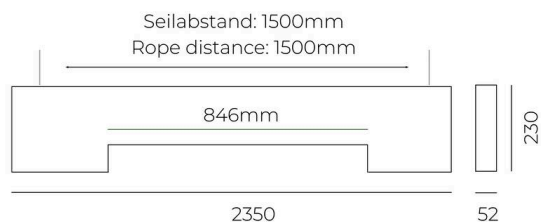

MC BAFFEL**A01-010311116**

BAFFEL BASIC LOG50 Élément acoustique en fibre PET recyclée acoustiquement efficace, Couleur Absorber midnight black, accessoire vendu séparément, emballage individuel, emballage individuel, classe d'absorption acoustique B, classe de réaction au feu B-s1,d0 lt. EN13501-1

**ILLUSTRATION****DONNÉES TECHNIQUES**

Longueur [mm]	2350
Largeur [mm]	52
Hauteur [mm]	230
Matériau	fibre PET recyclée acoustiquement efficace
Absorbeur de couleur	midnight black
Classe d'absorbeur	B
Classe de résistance au feu	B-s1,d0 lt. EN13501-1
Poids net [kg]	1,90
EAN numéro	9010979410428

Label énergie

Les valeurs indiquées sont des valeurs assignées. La puissance et le flux lumineux sous soumis à une tolérance d'environ 10 %.
Tolérance de la température de couleur: +/- 150 K. Sauf indication contraire, les valeurs s'appliquent à une température ambiante de 25 °C.