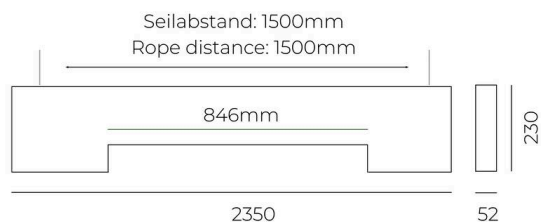

MC BAFFEL**A01-010311114**

BAFFEL BASIC LOG50 Élément acoustique en fibre PET recyclée acoustiquement efficace, Couleur Absorber moon grey, accessoire vendu séparément, emballage individuel, emballage individuel, classe d'absorption acoustique B, classe de réaction au feu B-s1,d0 lt. EN13501-1

**ILLUSTRATION****DONNÉES TECHNIQUES**

| | |
|-----------------------------|--|
| Longueur [mm] | 2350 |
| Largeur [mm] | 52 |
| Hauteur [mm] | 230 |
| Matériau | fibre PET recyclée acoustiquement efficace |
| Absorbeur de couleur | moon grey |
| Classe d'absorbeur | B |
| Classe de résistance au feu | B-s1,d0 lt. EN13501-1 |
| Poids net [kg] | 1,90 |
| EAN numéro | 9010979410411 |

Label énergie

Les valeurs indiquées sont des valeurs assignées. La puissance et le flux lumineux sous soumis à une tolérance d'environ 10 %.
Tolérance de la température de couleur: +/- 150 K. Sauf indication contraire, les valeurs s'appliquent à une température ambiante de 25 °C.