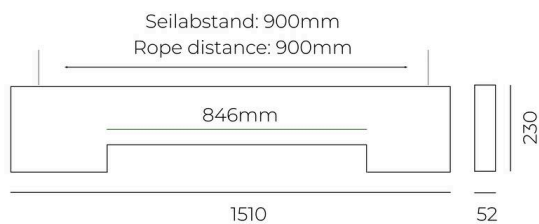

MC BAFFEL**A01-010211114**

BAFFEL BASIC LOG50 Élément acoustique en fibre PET recyclée acoustiquement efficace, Couleur Absorber moon grey, accessoire vendu séparément, emballage individuel, emballage individuel, classe d'absorption acoustique B, classe de réaction au feu B-s1,d0 lt. EN13501-1

**ILLUSTRATION****DONNÉES TECHNIQUES**

Longueur [mm]	1510
Largeur [mm]	52
Hauteur [mm]	230
Matériau	fibre PET recyclée acoustiquement efficace
Absorbeur de couleur	moon grey
Classe d'absorbeur	B
Classe de résistance au feu	B-s1,d0 lt. EN13501-1
Poids net [kg]	1,90
EAN numéro	9010979410381

Label énergie

Les valeurs indiquées sont des valeurs assignées. La puissance et le flux lumineux sous soumis à une tolérance d'environ 10 %.
Tolérance de la température de couleur: +/- 150 K. Sauf indication contraire, les valeurs s'appliquent à une température ambiante de 25 °C.