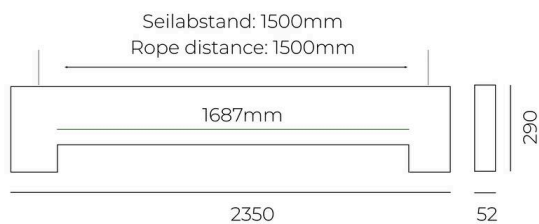

MC BAFFEL**A01-010621112**

BAFFEL BASIC LOG50 Élément acoustique en fibre PET recyclée acoustiquement efficace, Couleur Absorber stone grey, accessoire vendu séparément, emballage individuel, emballage individuel, classe d'absorption acoustique B, classe de réaction au feu B-s1,d0 lt. EN13501-1

**ILLUSTRATION****DONNÉES TECHNIQUES**

Longueur [mm]	2350
Largeur [mm]	52
Hauteur [mm]	290
Matériau	fibre PET recyclée acoustiquement efficace
Absorbeur de couleur	stone grey
Classe d'absorbeur	B
Classe de résistance au feu	B-s1,d0 lt. EN13501-1
Poids net [kg]	2,29
EAN numéro	9010979683181

Label énergie

Les valeurs indiquées sont des valeurs assignées. La puissance et le flux lumineux sous soumis à une tolérance d'environ 10 %.
Tolérance de la température de couleur: +/- 150 K. Sauf indication contraire, les valeurs s'appliquent à une température ambiante de 25 °C.