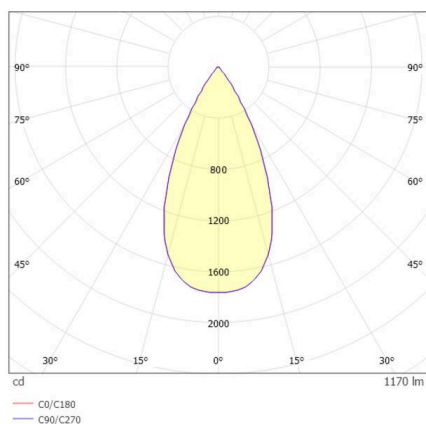

GRID

629-0003412400060

GRID R EINBAUSTRAHLER aus Metall, schwarz, ähnlich RAL 9005, Linsenoptik mit Entblendungsraster Ausstrahlwinkel 50°, Lichtaustritt direkt, UGR <19, ohne Betriebsgerät, max. 300/500mA, Dimmbarkeit: siehe Betriebsgerät, IP20, Zubehör separat ordern,

TECHNISCHE DETAILS

Leuchtmittel	LED 10W/17W
Lichtstrom [lm]	790/1170
Strom sekundärseitig [mA]	300/500
Lichtfarbe	4000K
CRI	>90
UGR	<19
Optik	Linsenoptik mit Entblendungsraster
Betriebsgerät	ohne Betriebsgerät
Dimmbarkeit	siehe Betriebsgerät
Lichtaustritt	direkt
Ausstrahlwinkel	50°
Länge [mm]	96
Breite [mm]	96
Höhe [mm]	54
Schutzart	IP20
Schutzklasse	Schutzklasse II
Material	Metall
Farbe Leuchte	schwarz
RAL	9005
Lebensdauer [h]	L80 B10 50 000
Energieeffizienzklasse	E
Nettogewicht [kg]	1,15
EAN-Nummer	9010979067400

SKIZZE

Energie Label

LICHTVERTEILUNGSKURVE

Die Werte sind Bemessungswerte. Leistung und Lichtstrom unterliegen initial einer Toleranz von +/- 10%.
Toleranz der Farbtemperatur: +/- 150 K. Die Werte gelten, wenn nicht anders angegeben, für eine Umgebungstemperatur von 25°C.