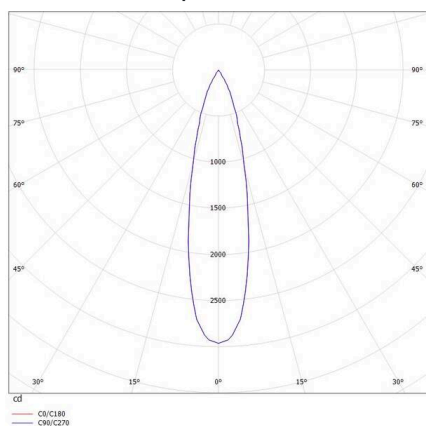

VALO

720-00441014755d

VALO SYSTEM SINGLE SPOT SPOT SUR MESURE blanc, RAL 9016, réflecteur haute efficacité, métallisé sous vide, en plastique angle de rayonnement 24°, émission direct, rotatif sur 355°, pivotant sur 35°, avec driver, max. 350mA, gradation: DALI, adaptateur/patère blanc, IP20

ILLUSTRATION

DONNÉES TECHNIQUES

Ampoule	LED
Puissance système [W]	7
Flux lumineux [lm]	720
Courant secondaire [mA]	350
Température de couleur	3500K
CRI	PREMIUM >90
Cache (Diffuseur)	réflecteur métallisé sous vide en plastique avec driver
Driver	DALI
Gradation	direct
Emission de lumière	24°
Angle de rayonnement	48 VDC
Tension	
Longueur [mm]	170
Largeur [mm]	150
Hauteur [mm]	37
Diamètre [mm]	28
Type de protection	IP20
Classe de protection	classe de protection II
Valeur IK	IK04
Couleur du luminaire	blanc
RAL	9016
Couleur adaptateur/patère	blanc
Durée de vie [h]	L80 B10 50 000
Classe d'efficacité énergétique	D
Poids net [kg]	0,15
EAN numéro	9010506239027

COURBE PHOTOMÉTRIQUE

Label énergie

Les valeurs indiquées sont des valeurs assignées. La puissance et le flux lumineux sous soumis à une tolérance d'environ 10 %. Tolérance de la température de couleur: +/- 150 K. Sauf indication contraire, les valeurs s'appliquent à une température ambiante de 25 °C.