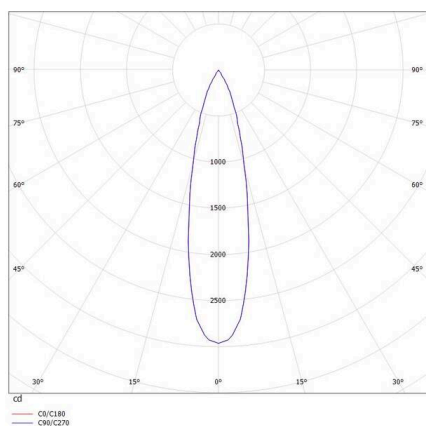

VALO

720-00441014755d

VALO SYSTEM SINGLE SPOT SYSTEMSTRAHLER weiß, ähnlich RAL 9016, hocheffizienter, vakuumbedampfter Reflektor aus Kunststoff
 Ausstrahlwinkel 24°, Lichtaustritt direkt, drehbar 355°, schwenkbar 35°, mit Betriebsgerät, max. 350mA, Dimmbarkeit: DALI,
 Adapter/Baldachin weiß, IP20,

SKIZZE

TECHNISCHE DETAILS

Leuchtmittel	LED
Systemleistung [W]	7
Lichtstrom [lm]	720
Strom sekundärseitig [mA]	350
Lichtfarbe	3500K
CRI	PREMIUM>90
Optik	vakuumbedampfter Reflektor aus Kunststoff mit Betriebsgerät
Betriebsgerät	DALI
Dimmbarkeit	direkt
Lichtaustritt	24°
Ausstrahlwinkel	48 VDC
Spannung	
Länge [mm]	170
Breite [mm]	150
Höhe [mm]	37
Durchmesser [mm]	28
Schutzart	IP20
Schutzklasse	Schutzklasse II
Stoßfestigkeit	IK04
Farbe Leuchte	weiß
RAL	9016
Farbe Adapter/Baldachin	weiß
Lebensdauer [h]	L80 B10 50 000
Energieeffizienzklasse	D
Nettogewicht [kg]	0,15
EAN-Nummer	9010506239027

LICHTVERTEILUNGSKURVE

Energie Label

Die Werte sind Bemessungswerte. Leistung und Lichtstrom unterliegen initial einer Toleranz von +/- 10%.
 Toleranz der Farbtemperatur: +/- 150 K. Die Werte gelten, wenn nicht anders angegeben, für eine Umgebungstemperatur von 25°C.