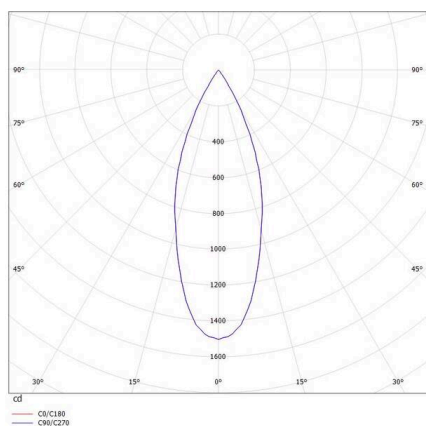

VALO

720-004410349660

VALO SYSTEM SINGLE SPOT SYSTEMSTRAHLER schwarz, ähnlich RAL 9005, hocheffizienter, vakuumbedampfter Reflektor aus Kunststoff Ausstrahlwinkel 38°, Lichtaustritt direkt, drehbar 355°, schwenkbar 35°, mit Betriebsgerät, max. 350mA, Dimmbarkeit: nicht dimmbar, Adapter/Baldachin weiß, IP20,

SKIZZE

TECHNISCHE DETAILS

Leuchtmittel	LED
Systemleistung [W]	7
Lichtstrom [lm]	640
Strom sekundärseitig [mA]	350
Lichtfarbe	3000K
CRI	PREMIUM>90
Optik	vakuumbedampfter Reflektor aus Kunststoff
Betriebsgerät	mit Betriebsgerät
Dimmbarkeit	nicht dimmbar
Lichtaustritt	direkt
Ausstrahlwinkel	38°
Spannung	48 VDC
Länge [mm]	170
Breite [mm]	150
Höhe [mm]	37
Durchmesser [mm]	28
Schutzart	IP20
Schutzklasse	Schutzklasse II
Stoßfestigkeit	IK04
Farbe Leuchte	schwarz
RAL	9005
Farbe Adapter/Baldachin	weiß
Lebensdauer [h]	L80 B10 50 000
Energieeffizienzklasse	D
Nettogewicht [kg]	0,55
EAN-Nummer	9010506238976

LICHTVERTEILUNGSKURVE

Energie Label

Die Werte sind Bemessungswerte. Leistung und Lichtstrom unterliegen initial einer Toleranz von +/- 10%. Toleranz der Farbtemperatur: +/- 150 K. Die Werte gelten, wenn nicht anders angegeben, für eine Umgebungstemperatur von 25°C.