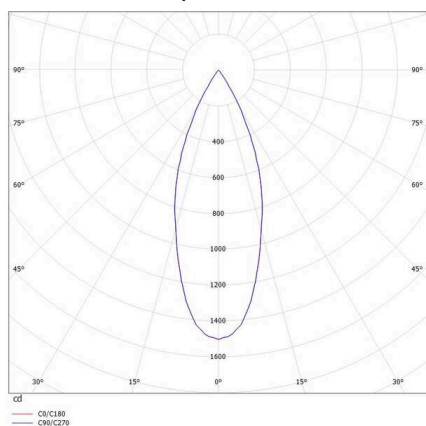

VALO

720-004410349660

VALO SYSTEM SINGLE SPOT SPOT SUR MESURE noir, RAL 9005, réflecteur haute efficacité, métallisé sous vide, en plastique angle de rayonnement 38°, émission direct, rotatif sur 355°, pivotant sur 35°, avec driver, max. 350mA, gradation: non dimmable, adaptateur/patère blanc, IP20

ILLUSTRATION

DONNÉES TECHNIQUES

Ampoule	LED
Puissance système [W]	7
Flux lumineux [lm]	640
Courant secondaire [mA]	350
Température de couleur	3000K
CRI	PREMIUM >90
Cache (Diffuseur)	réflecteur métallisé sous vide en plastique avec driver non dimmable
Driver	non dimmable
Gradation	direct
Emission de lumière	38°
Angle de rayonnement	48 VDC
Tension	
Longueur [mm]	170
Largeur [mm]	150
Hauteur [mm]	37
Diamètre [mm]	28
Type de protection	IP20
Classe de protection	classe de protection II
Valeur IK	IK04
Couleur du luminaire	noir
RAL	9005
Couleur adaptateur/patère	blanc
Durée de vie [h]	L80 B10 50 000
Classe d'efficacité énergétique	D
Poids net [kg]	0,55
EAN numéro	9010506238976

COURBE PHOTOMÉTRIQUE

Label énergie

Les valeurs indiquées sont des valeurs assignées. La puissance et le flux lumineux sous soumis à une tolérance d'environ 10 %. Tolérance de la température de couleur: +/- 150 K. Sauf indication contraire, les valeurs s'appliquent à une température ambiante de 25 °C.