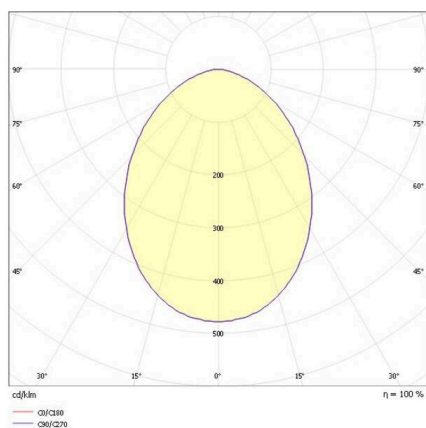

**SKIZZE**

**TECHNISCHE DETAILS**

Leuchtmittel	LED
Systemleistung [W]	6
Lichtstrom [lm]	150
Lichtfarbe	4000K
CRI	>90
Optik	PMMA Darkdiffuser
Betriebsgerät	ohne Betriebsgerät
Dimmbarkeit	nicht dimmbar
Lichtaustritt	direkt
Ausstrahlwinkel	90°
Spannung	24 VDC

Länge [mm]	449,6
Breite [mm]	13,7
Höhe [mm]	8,8
Schutzart	IP20
Schutzklasse	Schutzklasse III
Stoßfestigkeit	IK03

Material	PMMA
Farbe Leuchte	schwarz
Lebensdauer [h]	L80 B10 50 000
Energieeffizienzklasse	F

Nettogewicht [kg]	0,44
EAN-Nummer	9010506728606

**LICHTVERTEILUNGSKURVE**

Energie Label

Die Werte sind Bemessungswerte. Leistung und Lichtstrom unterliegen initial einer Toleranz von +/- 10%. Toleranz der Farbtemperatur: +/- 150 K. Die Werte gelten, wenn nicht anders angegeben, für eine Umgebungstemperatur von 25°C.