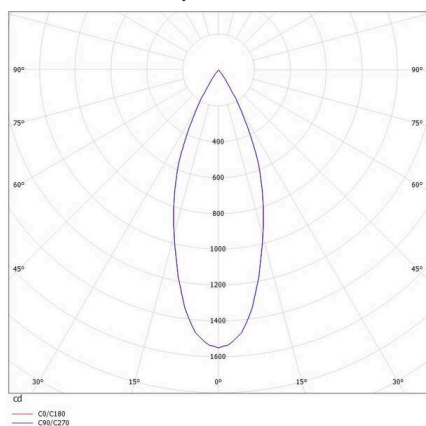

VALO

720-00441032455b

VALO SYSTEM SINGLE SPOT SPOT SUR MESURE blanc, RAL 9016, réflecteur haute efficacité, métallisé sous vide, en plastique angle de rayonnement 38°, émission direct, rotatif sur 355°, pivotant sur 35°, avec driver, max. 350mA, gradation: Smart bluetooth, adaptateur/patère blanc, IP20

ILLUSTRATION

DONNÉES TECHNIQUES

Ampoule	LED
Puissance système [W]	7
Flux lumineux [lm]	660
Courant secondaire [mA]	350
Température de couleur	4000K
CRI	>90
Cache (Diffuseur)	réflecteur métallisé sous vide en plastique avec driver
Driver	Smart Bluetooth
Gradation	direct
Emission de lumière	38°
Angle de rayonnement	48 VDC
Tension	
Longueur [mm]	170
Largeur [mm]	150
Hauteur [mm]	37
Diamètre [mm]	28
Type de protection	IP20
Classe de protection	classe de protection II
Valeur IK	IK04
Couleur du luminaire	blanc
RAL	9016
Couleur adaptateur/patère	blanc
Durée de vie [h]	L80 B10 50 000
Classe d'efficacité énergétique	D
Poids net [kg]	0,16
EAN numéro	9010506239362

COURBE PHOTOMÉTRIQUE

Label énergie

Les valeurs indiquées sont des valeurs assignées. La puissance et le flux lumineux sous soumis à une tolérance d'environ 10 %. Tolérance de la température de couleur: +/- 150 K. Sauf indication contraire, les valeurs s'appliquent à une température ambiante de 25 °C.