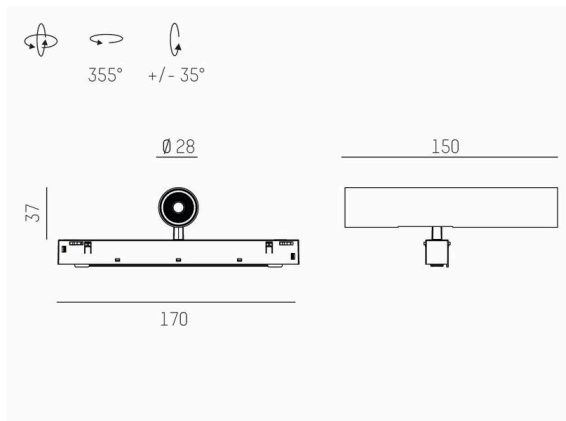

VALO

720-00441032455b

VALO SYSTEM SINGLE SPOT SYSTEMSTRAHLER weiß, ähnlich RAL 9016, hocheffizienter, vakuumbedampfter Reflektor aus Kunststoff Ausstrahlwinkel 38°, Lichtaustritt direkt, drehbar 355°, schwenkbar 35°, mit Betriebsgerät, max. 350mA, Dimmbarkeit: Smart bluetooth, Adapter/Baldachin weiß, IP20,

SKIZZE

TECHNISCHE DETAILS

Leuchtmittel	LED
Systemleistung [W]	7
Lichtstrom [lm]	660
Strom sekundärseitig [mA]	350
Lichtfarbe	4000K
CRI	>90
Optik	vakuumbedampfter Reflektor aus Kunststoff
Betriebsgerät	mit Betriebsgerät
Dimmbarkeit	Smart bluetooth
Lichtaustritt	direkt
Ausstrahlwinkel	38°
Spannung	48 VDC
Länge [mm]	170
Breite [mm]	150
Höhe [mm]	37
Durchmesser [mm]	28
Schutzart	IP20
Schutzklasse	Schutzklasse II
Stoßfestigkeit	IK04
Farbe Leuchte	weiß
RAL	9016
Farbe Adapter/Baldachin	weiß
Lebensdauer [h]	L80 B10 50 000
Energieeffizienzklasse	D
Nettogewicht [kg]	0,16
EAN-Nummer	9010506239362

LICHTVERTEILUNGSKURVE

Energie Label

Die Werte sind Bemessungswerte. Leistung und Lichtstrom unterliegen initial einer Toleranz von +/- 10%. Toleranz der Farbtemperatur: +/- 150 K. Die Werte gelten, wenn nicht anders angegeben, für eine Umgebungstemperatur von 25°C.