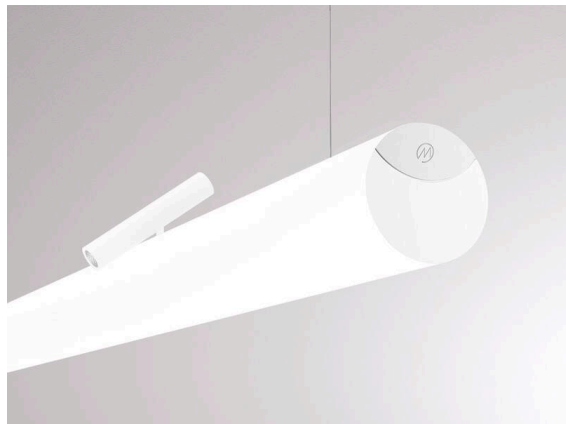

VALO

720-00441032455b

VALO SYSTEM SINGLE SPOT SYSTEMSTRAHLER weiß, ähnlich RAL 9016, hocheffizienter, vakuumbedampfter Reflektor aus Kunststoff Ausstrahlwinkel 38°, Lichtaustritt direkt, drehbar 355°, schwenkbar 35°, mit Betriebsgerät, max. 350mA, Dimmbarkeit: Smart bluetooth, Adapter/Baldachin weiß, IP20,

SKIZZE

TECHNISCHE DETAILS

Leuchtmittel	LED
Systemleistung [W]	7
Lichtstrom [lm]	660
Strom sekundärseitig [mA]	350
Lichtfarbe	4000K
CRI	>90
Optik	vakuumbedampfter Reflektor aus Kunststoff
Betriebsgerät	mit Betriebsgerät
Dimmbarkeit	Smart bluetooth
Lichtaustritt	direkt
Ausstrahlwinkel	38°
Spannung	48 VDC
Länge [mm]	170
Breite [mm]	150
Höhe [mm]	37
Durchmesser [mm]	28
Schutzart	IP20
Schutzklasse	Schutzklasse II
Stoßfestigkeit	IK04
Farbe Leuchte	weiß
RAL	9016
Farbe Adapter/Baldachin	weiß
Lebensdauer [h]	L80 B10 50 000
Energieeffizienzklasse	D
Nettogewicht [kg]	0,16
EAN-Nummer	9010506239362