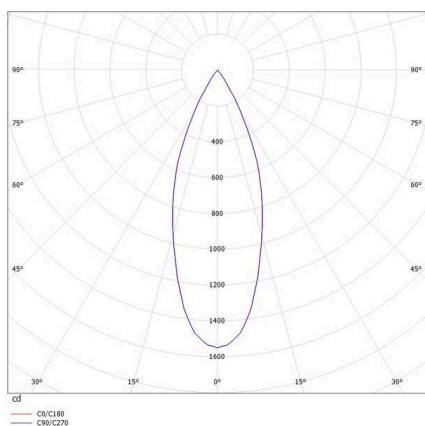

VALO

720-00441032455b

VALO SYSTEM SINGLE SPOT SYSTEMSTRAHLER weiß, ähnlich RAL 9016, hocheffizienter, vakuumbedampfter Reflektor aus Kunststoff Ausstrahlwinkel 38°, Lichtaustritt direkt, drehbar 355°, schwenkbar 35°, mit Betriebsgerät, max. 350mA, Dimmbarkeit: Smart bluetooth, Adapter/Baldachin weiß, IP20,

SKIZZE

TECHNISCHE DETAILS

Leuchtmittel	LED
Systemleistung [W]	7
Lichtstrom [lm]	660
Strom sekundärseitig [mA]	350
Lichtfarbe	4000K
CRI	>90
Optik	vakuumbedampfter Reflektor aus Kunststoff
Betriebsgerät	mit Betriebsgerät
Dimmbarkeit	Smart Bluetooth
Lichtaustritt	direkt
Ausstrahlwinkel	38°
Spannung	48 VDC
Länge [mm]	170
Breite [mm]	150
Höhe [mm]	37
Durchmesser [mm]	28
Schutzart	IP20
Schutzklasse	Schutzklasse II
Stoßfestigkeit	IK04
Farbe Leuchte	weiß
RAL	9016
Farbe Adapter/Baldachin	weiß
Lebensdauer [h]	L80 B10 50 000
Energieeffizienzklasse	D
Nettogewicht [kg]	0,16
EAN-Nummer	9010506239362

LICHTVERTEILUNGSKURVE

Energie Label

Die Werte sind Bemessungswerte. Leistung und Lichtstrom unterliegen initial einer Toleranz von +/- 10%. Toleranz der Farbtemperatur: +/- 150 K. Die Werte gelten, wenn nicht anders angegeben, für eine Umgebungstemperatur von 25°C.