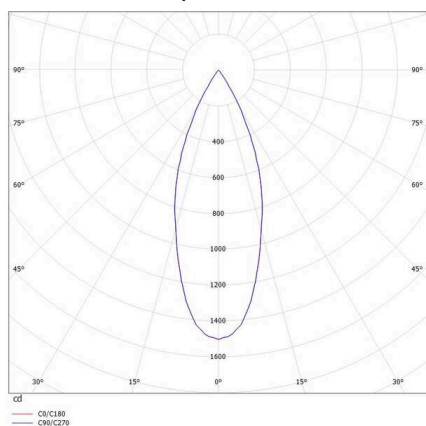

VALO

720-00441034955d

VALO SYSTEM SINGLE SPOT SPOT SUR MESURE blanc, RAL 9016, réflecteur haute efficacité, métallisé sous vide, en plastique angle de rayonnement 38°, émission direct, rotatif sur 355°, pivotant sur 35°, avec driver, max. 350mA, gradation: DALI, adaptateur/patère blanc, IP20

ILLUSTRATION

DONNÉES TECHNIQUES

Ampoule	LED
Puissance système [W]	7
Flux lumineux [lm]	640
Courant secondaire [mA]	350
Température de couleur	3000K
CRI	PREMIUM >90
Cache (Diffuseur)	réflecteur métallisé sous vide en plastique avec driver
Driver	DALI
Gradation	direct
Emission de lumière	38°
Angle de rayonnement	48 VDC
Tension	
Longueur [mm]	170
Largeur [mm]	150
Hauteur [mm]	37
Diamètre [mm]	28
Type de protection	IP20
Classe de protection	classe de protection II
Valeur IK	IK04
Couleur du luminaire	blanc
RAL	9016
Couleur adaptateur/patère	blanc
Durée de vie [h]	L80 B10 50 000
Classe d'efficacité énergétique	D
Poids net [kg]	0,15
EAN numéro	9010506239164

COURBE PHOTOMÉTRIQUE

Label énergie

Les valeurs indiquées sont des valeurs assignées. La puissance et le flux lumineux sous soumis à une tolérance d'environ 10 %. Tolérance de la température de couleur: +/- 150 K. Sauf indication contraire, les valeurs s'appliquent à une température ambiante de 25 °C.