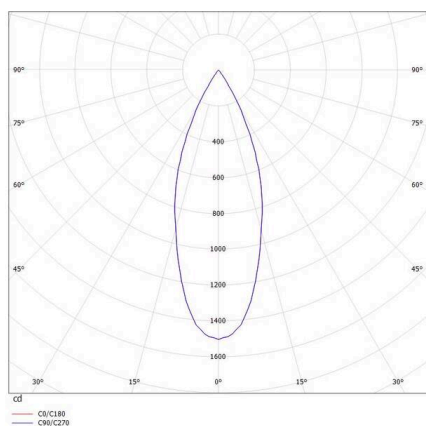

VALO

720-00441034955d

VALO SYSTEM SINGLE SPOT SYSTEMSTRAHLER weiß, ähnlich RAL 9016, hocheffizienter, vakuumbedampfter Reflektor aus Kunststoff
 Ausstrahlwinkel 38°, Lichtaustritt direkt, drehbar 355°, schwenkbar 35°, mit Betriebsgerät, max. 350mA, Dimmbarkeit: DALI,
 Adapter/Baldachin weiß, IP20,

SKIZZE

TECHNISCHE DETAILS

Leuchtmittel	LED
Systemleistung [W]	7
Lichtstrom [lm]	640
Strom sekundärseitig [mA]	350
Lichtfarbe	3000K
CRI	PREMIUM>90
Optik	vakuumbedampfter Reflektor aus Kunststoff mit Betriebsgerät
Betriebsgerät	DALI
Dimmbarkeit	direkt
Lichtaustritt	38°
Ausstrahlwinkel	48 VDC
Spannung	
Länge [mm]	170
Breite [mm]	150
Höhe [mm]	37
Durchmesser [mm]	28
Schutzart	IP20
Schutzklasse	Schutzklasse II
Stoßfestigkeit	IK04
Farbe Leuchte	weiß
RAL	9016
Farbe Adapter/Baldachin	weiß
Lebensdauer [h]	L80 B10 50 000
Energieeffizienzklasse	D
Nettogewicht [kg]	0,15
EAN-Nummer	9010506239164

LICHTVERTEILUNGSKURVE

Energie Label

Die Werte sind Bemessungswerte. Leistung und Lichtstrom unterliegen initial einer Toleranz von +/- 10%.
 Toleranz der Farbtemperatur: +/- 150 K. Die Werte gelten, wenn nicht anders angegeben, für eine Umgebungstemperatur von 25°C.