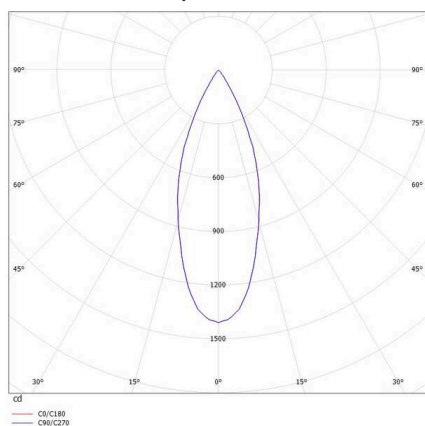

**VALO**

**720-00441034355d**

VALO SYSTEM SINGLE SPOT SPOT SUR MESURE blanc, RAL 9016, réflecteur haute efficacité, métallisé sous vide, en plastique angle de rayonnement 38°, émission direct, rotatif sur 355°, pivotant sur 35°, avec driver, max. 350mA, gradation: DALI, adaptateur/patère blanc, IP20

**ILLUSTRATION**

**DONNÉES TECHNIQUES**

Ampoule	LED
Puissance système [W]	7
Flux lumineux [lm]	600
Courant secondaire [mA]	350
Température de couleur	2700K
CRI	PREMIUM >90
Cache (Diffuseur)	réflecteur métallisé sous vide en plastique avec driver
Driver	DALI
Gradation	direct
Emission de lumière	38°
Angle de rayonnement	48 VDC
Tension	
Longueur [mm]	170
Largeur [mm]	150
Hauteur [mm]	37
Diamètre [mm]	28
Type de protection	IP20
Classe de protection	classe de protection II
Valeur IK	IK04
Couleur du luminaire	blanc
RAL	9016
Couleur adaptateur/patère	blanc
Durée de vie [h]	L80 B10 50 000
Classe d'efficacité énergétique	D
Poids net [kg]	0,15
EAN numéro	9010506239126

**COURBE PHOTOMÉTRIQUE**

Label énergie

Les valeurs indiquées sont des valeurs assignées. La puissance et le flux lumineux sous soumis à une tolérance d'environ 10 %. Tolérance de la température de couleur: +/- 150 K. Sauf indication contraire, les valeurs s'appliquent à une température ambiante de 25 °C.