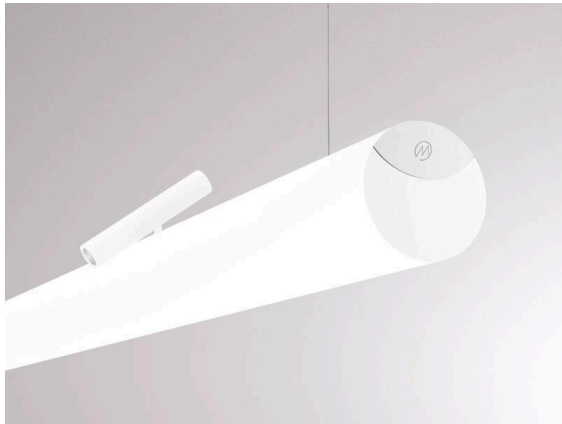

**VALO**

**720-00441034355d**

VALO SYSTEM SINGLE SPOT SPOT SUR MESURE blanc, RAL 9016, réflecteur haute efficacité, métallisé sous vide, en plastique angle de rayonnement 38°, émission direct, rotatif sur 355°, pivotant sur 35°, avec driver, max. 350mA, gradation: DALI, adaptateur/patère blanc, IP20

**ILLUSTRATION**

**DONNÉES TECHNIQUES**

Ampoule	LED
Puissance système [W]	7
Flux lumineux [lm]	600
Courant secondaire [mA]	350
Température de couleur	2700K
CRI	PREMIUM >90
Cache (Diffuseur)	réflecteur métallisé sous vide en plastique avec driver
Driver	DALI
Gradation	direct
Emission de lumière	38°
Angle de rayonnement	48 VDC
Tension	
Longueur [mm]	170
Largeur [mm]	150
Hauteur [mm]	37
Diamètre [mm]	28
Type de protection	IP20
Classe de protection	classe de protection II
Valeur IK	IK04
Couleur du luminaire	blanc
RAL	9016
Couleur adaptateur/patère	blanc
Durée de vie [h]	L80 B10 50 000
Classe d'efficacité énergétique	D
Poids net [kg]	0,15
EAN numéro	9010506239126