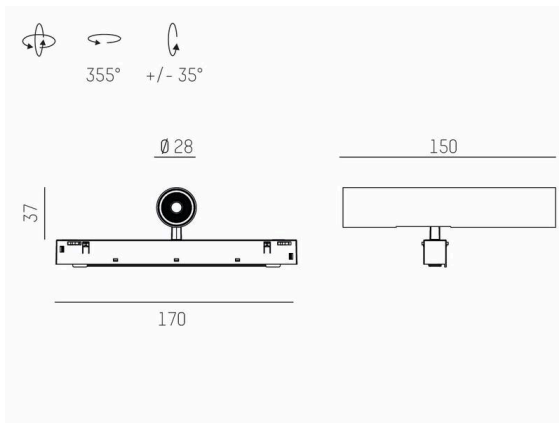

**VALO**

**720-00441034355d**

VALO SYSTEM SINGLE SPOT SPOT SUR MESURE blanc, RAL 9016, réflecteur haute efficacité, métallisé sous vide, en plastique angle de rayonnement 38°, émission direct, rotatif sur 355°, pivotant sur 35°, avec driver, max. 350mA, gradation: DALI, adaptateur/patère blanc, IP20

**ILLUSTRATION**

**DONNÉES TECHNIQUES**

Ampoule	LED
Puissance système [W]	7
Flux lumineux [lm]	600
Courant secondaire [mA]	350
Température de couleur	2700K
CRI	PREMIUM >90
Cache (Diffuseur)	réflecteur métallisé sous vide en plastique avec driver
Driver	DALI
Gradation	direct
Emission de lumière	38°
Angle de rayonnement	48 VDC
Tension	
Longueur [mm]	170
Largeur [mm]	150
Hauteur [mm]	37
Diamètre [mm]	28
Type de protection	IP20
Classe de protection	classe de protection II
Valeur IK	IK04
Couleur du luminaire	blanc
RAL	9016
Couleur adaptateur/patère	blanc
Durée de vie [h]	L80 B10 50 000
Classe d'efficacité énergétique	D
Poids net [kg]	0,15
EAN numéro	9010506239126

**COURBE PHOTOMÉTRIQUE**

Label énergie

Les valeurs indiquées sont des valeurs assignées. La puissance et le flux lumineux sous soumis à une tolérance d'environ 10 %. Tolérance de la température de couleur: +/- 150 K. Sauf indication contraire, les valeurs s'appliquent à une température ambiante de 25 °C.