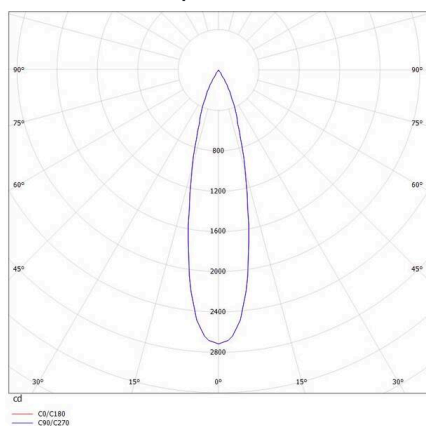

**VALO**

**720-004410143550**

VALO SYSTEM SINGLE SPOT SPOT SUR MESURE blanc, RAL 9016, réflecteur haute efficacité, métallisé sous vide, en plastique angle de rayonnement 24°, émission direct, rotatif sur 355°, pivotant sur 35°, avec driver, max. 350mA, gradation: non dimmable, adaptateur/patère blanc, IP20

**ILLUSTRATION**

**DONNÉES TECHNIQUES**

Ampoule	LED
Puissance système [W]	7
Flux lumineux [lm]	660
Courant secondaire [mA]	350
Température de couleur	2700K
CRI	PREMIUM >90
Cache (Diffuseur)	réflecteur métallisé sous vide en plastique avec driver
Driver	non dimmable
Gradation	direct
Emission de lumière	24°
Angle de rayonnement	48 VDC
Tension	
Longueur [mm]	170
Largeur [mm]	150
Hauteur [mm]	37
Diamètre [mm]	28
Type de protection	IP20
Classe de protection	classe de protection II
Valeur IK	IK04
Couleur du luminaire	blanc
RAL	9016
Couleur adaptateur/patère	blanc
Durée de vie [h]	L80 B10 50 000
Classe d'efficacité énergétique	D
Poids net [kg]	0,15
EAN numéro	9010506235128

**COURBE PHOTOMÉTRIQUE**

Label énergie

Les valeurs indiquées sont des valeurs assignées. La puissance et le flux lumineux sous soumis à une tolérance d'environ 10 %. Tolérance de la température de couleur: +/- 150 K. Sauf indication contraire, les valeurs s'appliquent à une température ambiante de 25 °C.