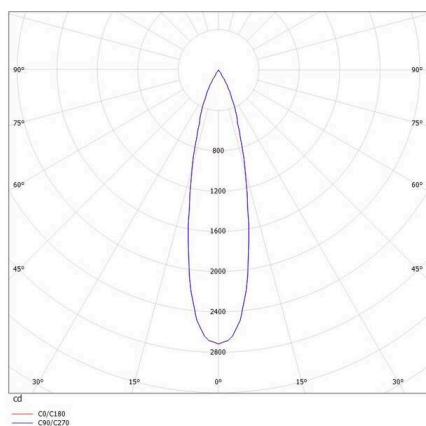

VALO

720-004410143550

VALO SYSTEM SINGLE SPOT SYSTEMSTRAHLER weiß, ähnlich RAL 9016, hocheffizienter, vakuumbedampfter Reflektor aus Kunststoff
 Ausstrahlwinkel 24°, Lichtaustritt direkt, drehbar 355°, schwenkbar 35°, mit Betriebsgerät, max. 350mA, Dimmbarkeit: nicht dimmbar,
 Adapter/Baldachin weiß, IP20,

SKIZZE

TECHNISCHE DETAILS

Leuchtmittel	LED
Systemleistung [W]	7
Lichtstrom [lm]	660
Strom sekundärseitig [mA]	350
Lichtfarbe	2700K
CRI	PREMIUM>90
Optik	vakuumbedampfter Reflektor aus Kunststoff
Betriebsgerät	mit Betriebsgerät
Dimmbarkeit	nicht dimmbar
Lichtaustritt	direkt
Ausstrahlwinkel	24°
Spannung	48 VDC
Länge [mm]	170
Breite [mm]	150
Höhe [mm]	37
Durchmesser [mm]	28
Schutzart	IP20
Schutzklasse	Schutzklasse II
Stoßfestigkeit	IK04
Farbe Leuchte	weiß
RAL	9016
Farbe Adapter/Baldachin	weiß
Lebensdauer [h]	L80 B10 50 000
Energieeffizienzklasse	D
Nettogewicht [kg]	0,15
EAN-Nummer	9010506235128

LICHTVERTEILUNGSKURVE

Energie Label

Die Werte sind Bemessungswerte. Leistung und Lichtstrom unterliegen initial einer Toleranz von +/- 10%.
 Toleranz der Farbtemperatur: +/- 150 K. Die Werte gelten, wenn nicht anders angegeben, für eine Umgebungstemperatur von 25°C.