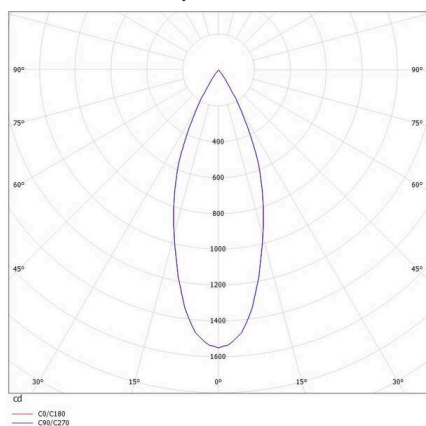

**VALO**

**720-00441034766d**

VALO SYSTEM SINGLE SPOT SPOT SUR MESURE noir, RAL 9005, réflecteur haute efficacité, métallisé sous vide, en plastique angle de rayonnement 38°, émission direct, rotatif sur 355°, pivotant sur 35°, avec driver, max. 350mA, gradation: DALI, adaptateur/patère blanc, IP20

**ILLUSTRATION**

**DONNÉES TECHNIQUES**

Ampoule	LED
Puissance système [W]	7
Flux lumineux [lm]	660
Courant secondaire [mA]	350
Température de couleur	3500K
CRI	PREMIUM>90
Cache (Diffuseur)	réflecteur métallisé sous vide en plastique avec driver
Driver	DALI
Gradation	direct
Emission de lumière	38°
Angle de rayonnement	48 VDC
Tension	
Longueur [mm]	170
Largeur [mm]	150
Hauteur [mm]	37
Diamètre [mm]	28
Type de protection	IP20
Classe de protection	classe de protection II
Valeur IK	IK04
Couleur du luminaire	noir
RAL	9005
Couleur adaptateur/patère	blanc
Durée de vie [h]	L80 B10 50 000
Classe d'efficacité énergétique	D
Poids net [kg]	0,55
EAN numéro	9010506239232

**COURBE PHOTOMÉTRIQUE**

Label énergie

Les valeurs indiquées sont des valeurs assignées. La puissance et le flux lumineux sous soumis à une tolérance d'environ 10 %. Tolérance de la température de couleur: +/- 150 K. Sauf indication contraire, les valeurs s'appliquent à une température ambiante de 25 °C.