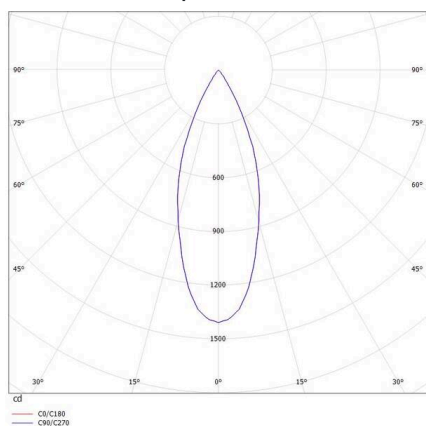

VALO

720-00441034366d

VALO SYSTEM SINGLE SPOT SPOT SUR MESURE noir, RAL 9005, réflecteur haute efficacité, métallisé sous vide, en plastique angle de rayonnement 38°, émission direct, rotatif sur 355°, pivotant sur 35°, avec driver, max. 350mA, gradation: DALI, adaptateur/patère blanc, IP20

ILLUSTRATION

DONNÉES TECHNIQUES

Ampoule	LED
Puissance système [W]	7
Flux lumineux [lm]	600
Courant secondaire [mA]	350
Température de couleur	2700K
CRI	PREMIUM>90
Cache (Diffuseur)	réflecteur métallisé sous vide en plastique avec driver
Driver	DALI
Gradation	direct
Emission de lumière	38°
Angle de rayonnement	48 VDC
Tension	
Longueur [mm]	170
Largeur [mm]	150
Hauteur [mm]	37
Diamètre [mm]	28
Type de protection	IP20
Classe de protection	classe de protection II
Valeur IK	IK04
Couleur du luminaire	noir
RAL	9005
Couleur adaptateur/patère	blanc
Durée de vie [h]	L80 B10 50 000
Classe d'efficacité énergétique	D
Poids net [kg]	0,55
EAN numéro	9010506239218

COURBE PHOTOMÉTRIQUE

Label énergie

Les valeurs indiquées sont des valeurs assignées. La puissance et le flux lumineux sous soumis à une tolérance d'environ 10 %. Tolérance de la température de couleur: +/- 150 K. Sauf indication contraire, les valeurs s'appliquent à une température ambiante de 25 °C.