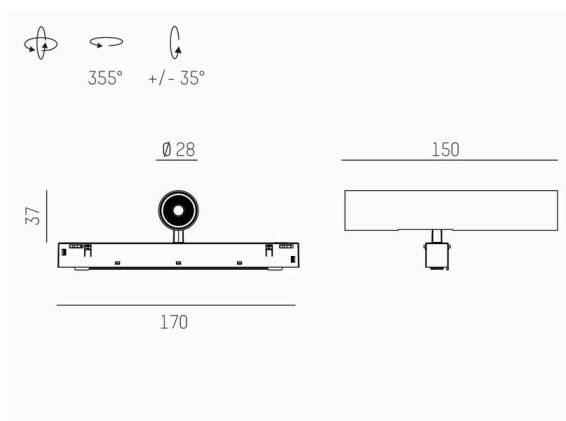

VALO

720-00441034366d

VALO SYSTEM SINGLE SPOT SPOT SUR MESURE noir, RAL 9005, réflecteur haute efficacité, métallisé sous vide, en plastique angle de rayonnement 38°, émission direct, rotatif sur 355°, pivotant sur 35°, avec driver, max. 350mA, gradation: DALI, adaptateur/patère blanc, IP20

ILLUSTRATION

DONNÉES TECHNIQUES

Ampoule	LED
Puissance système [W]	7
Flux lumineux [lm]	600
Courant secondaire [mA]	350
Température de couleur	2700K
CRI	PREMIUM>90
Cache (Diffuseur)	réflecteur métallisé sous vide en plastique avec driver
Driver	DALI
Gradation	direct
Emission de lumière	38°
Angle de rayonnement	48 VDC
Tension	
Longueur [mm]	170
Largeur [mm]	150
Hauteur [mm]	37
Diamètre [mm]	28
Type de protection	IP20
Classe de protection	classe de protection II
Valeur IK	IK04
Couleur du luminaire	noir
RAL	9005
Couleur adaptateur/patère	blanc
Durée de vie [h]	L80 B10 50 000
Classe d'efficacité énergétique	D
Poids net [kg]	0,55
EAN numéro	9010506239218

COURBE PHOTOMÉTRIQUE

Label énergie

Les valeurs indiquées sont des valeurs assignées. La puissance et le flux lumineux sous soumis à une tolérance d'environ 10 %. Tolérance de la température de couleur: +/- 150 K. Sauf indication contraire, les valeurs s'appliquent à une température ambiante de 25 °C.