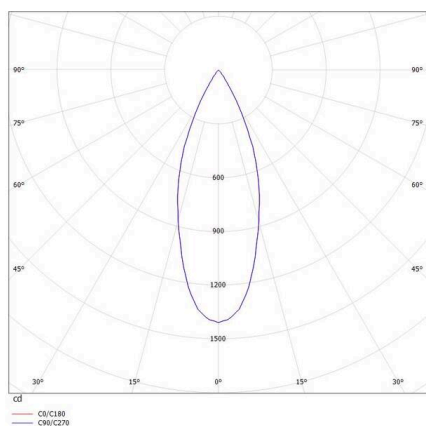

VALO

720-00441034366d

VALO SYSTEM SINGLE SPOT SYSTEMSTRAHLER schwarz, ähnlich RAL 9005, hocheffizienter, vakuumbedampfter Reflektor aus Kunststoff Ausstrahlwinkel 38°, Lichtaustritt direkt, drehbar 355°, schwenkbar 35°, mit Betriebsgerät, max. 350mA, Dimmbarkeit: DALI, Adapter/Baldachin weiß, IP20,

SKIZZE

TECHNISCHE DETAILS

Leuchtmittel	LED
Systemleistung [W]	7
Lichtstrom [lm]	600
Strom sekundärseitig [mA]	350
Lichtfarbe	2700K
CRI	PREMIUM>90
Optik	vakuumbedampfter Reflektor aus Kunststoff mit Betriebsgerät
Betriebsgerät	DALI
Dimmbarkeit	direkt
Lichtaustritt	38°
Ausstrahlwinkel	48 VDC
Spannung	
Länge [mm]	170
Breite [mm]	150
Höhe [mm]	37
Durchmesser [mm]	28
Schutzart	IP20
Schutzklasse	Schutzklasse II
Stoßfestigkeit	IK04
Farbe Leuchte	schwarz
RAL	9005
Farbe Adapter/Baldachin	weiß
Lebensdauer [h]	L80 B10 50 000
Energieeffizienzklasse	D
Nettogewicht [kg]	0,55
EAN-Nummer	9010506239218

LICHTVERTEILUNGSKURVE

Energie Label

Die Werte sind Bemessungswerte. Leistung und Lichtstrom unterliegen initial einer Toleranz von +/- 10%. Toleranz der Farbtemperatur: +/- 150 K. Die Werte gelten, wenn nicht anders angegeben, für eine Umgebungstemperatur von 25°C.