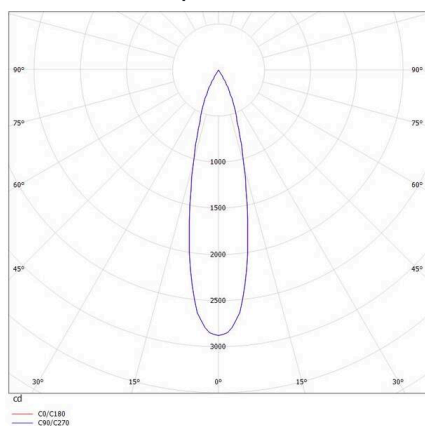

**VALO**

**720-00441014966d**

VALO SYSTEM SINGLE SPOT SPOT SUR MESURE noir, RAL 9005, réflecteur haute efficacité, métallisé sous vide, en plastique angle de rayonnement 24°, émission direct, rotatif sur 355°, pivotant sur 35°, avec driver, max. 350mA, gradation: DALI, adaptateur/patère blanc, IP20

**ILLUSTRATION**

**DONNÉES TECHNIQUES**

Ampoule	LED
Puissance système [W]	7
Flux lumineux [lm]	700
Courant secondaire [mA]	350
Température de couleur	3000K
CRI	PREMIUM >90
Cache (Diffuseur)	réflecteur métallisé sous vide en plastique avec driver
Driver	DALI
Gradation	direct
Emission de lumière	24°
Angle de rayonnement	48 VDC
Tension	
Longueur [mm]	170
Largeur [mm]	150
Hauteur [mm]	37
Diamètre [mm]	28
Type de protection	IP20
Classe de protection	classe de protection II
Valeur IK	IK04
Couleur du luminaire	noir
RAL	9005
Couleur adaptateur/patère	blanc
Durée de vie [h]	L80 B10 50 000
Classe d'efficacité énergétique	D
Poids net [kg]	0,55
EAN numéro	9010506239201

**COURBE PHOTOMÉTRIQUE**

Label énergie

Les valeurs indiquées sont des valeurs assignées. La puissance et le flux lumineux sous soumis à une tolérance d'environ 10 %. Tolérance de la température de couleur: +/- 150 K. Sauf indication contraire, les valeurs s'appliquent à une température ambiante de 25 °C.