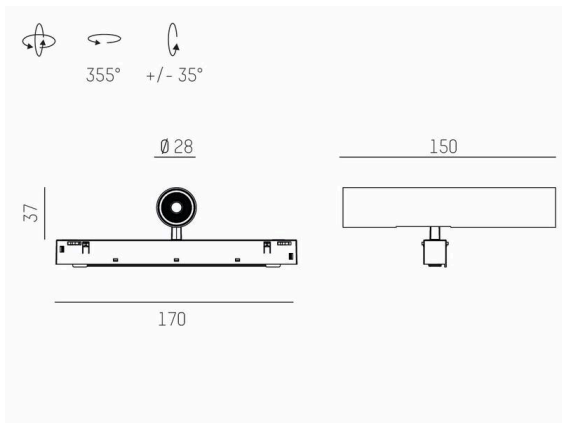

**VALO**

**720-00441014966d**

VALO SYSTEM SINGLE SPOT SPOT SUR MESURE noir, RAL 9005, réflecteur haute efficacité, métallisé sous vide, en plastique angle de rayonnement 24°, émission direct, rotatif sur 355°, pivotant sur 35°, avec driver, max. 350mA, gradation: DALI, adaptateur/patère blanc, IP20

**ILLUSTRATION**

**DONNÉES TECHNIQUES**

Ampoule	LED
Puissance système [W]	7
Flux lumineux [lm]	700
Courant secondaire [mA]	350
Température de couleur	3000K
CRI	PREMIUM >90
Cache (Diffuseur)	réflecteur métallisé sous vide en plastique avec driver
Driver	DALI
Gradation	direct
Emission de lumière	24°
Angle de rayonnement	48 VDC
Tension	
Longueur [mm]	170
Largeur [mm]	150
Hauteur [mm]	37
Diamètre [mm]	28
Type de protection	IP20
Classe de protection	classe de protection II
Valeur IK	IK04
Couleur du luminaire	noir
RAL	9005
Couleur adaptateur/patère	blanc
Durée de vie [h]	L80 B10 50 000
Classe d'efficacité énergétique	D
Poids net [kg]	0,55
EAN numéro	9010506239201

**COURBE PHOTOMÉTRIQUE**

Label énergie

Les valeurs indiquées sont des valeurs assignées. La puissance et le flux lumineux sous soumis à une tolérance d'environ 10 %. Tolérance de la température de couleur: +/- 150 K. Sauf indication contraire, les valeurs s'appliquent à une température ambiante de 25 °C.