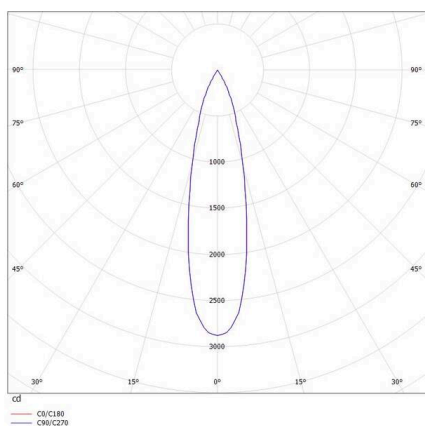

VALO

720-00441014966d

VALO SYSTEM SINGLE SPOT SYSTEMSTRAHLER schwarz, ähnlich RAL 9005, hocheffizienter, vakuumbedampfter Reflektor aus Kunststoff Ausstrahlwinkel 24°, Lichtaustritt direkt, drehbar 355°, schwenkbar 35°, mit Betriebsgerät, max. 350mA, Dimmbarkeit: DALI, Adapter/Baldachin weiß, IP20,

SKIZZE

TECHNISCHE DETAILS

Leuchtmittel	LED
Systemleistung [W]	7
Lichtstrom [lm]	700
Strom sekundärseitig [mA]	350
Lichtfarbe	3000K
CRI	PREMIUM>90
Optik	vakuumbedampfter Reflektor aus Kunststoff mit Betriebsgerät
Betriebsgerät	DALI
Dimmbarkeit	direkt
Lichtaustritt	24°
Ausstrahlwinkel	48 VDC
Spannung	
Länge [mm]	170
Breite [mm]	150
Höhe [mm]	37
Durchmesser [mm]	28
Schutzart	IP20
Schutzklasse	Schutzklasse II
Stoßfestigkeit	IK04
Farbe Leuchte	schwarz
RAL	9005
Farbe Adapter/Baldachin	weiß
Lebensdauer [h]	L80 B10 50 000
Energieeffizienzklasse	D
Nettogewicht [kg]	0,55
EAN-Nummer	9010506239201

LICHTVERTEILUNGSKURVE

Energie Label

Die Werte sind Bemessungswerte. Leistung und Lichtstrom unterliegen initial einer Toleranz von +/- 10%. Toleranz der Farbtemperatur: +/- 150 K. Die Werte gelten, wenn nicht anders angegeben, für eine Umgebungstemperatur von 25°C.