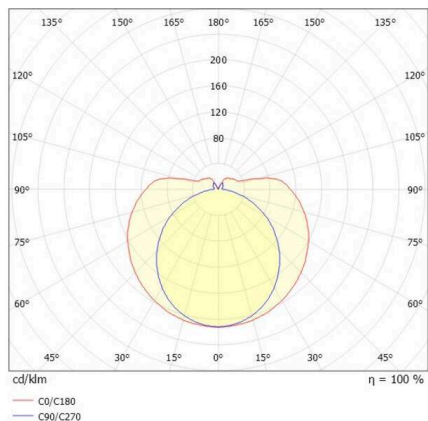

SKIZZE

TECHNISCHE DETAILS

Leuchtmittel	LED
Systemleistung [W]	26
Lichtstrom [lm]	3000
Strom sekundärseitig [mA]	700
Lichtfarbe	4000K
CRI	>90
Optik	PMMA Abdeckung
Betriebsgerät	mit Betriebsgerät
Dimmbarkeit	nicht dimmbar
Lichtaustritt	direkt/- indirekt
Spannung	220-240V 50/60Hz
Länge [mm]	1146,1
Durchmesser [mm]	70
Schutzart	IP20
Schutzklasse	Schutzklasse II
Stoßfestigkeit	IK02
Material	Aluminium
Farbe Leuchte	weiß
RAL	9016
Farbe Adapter/Baldachin	weiß
Lebensdauer [h]	L80 B10 50 000
Energieeffizienzklasse	E
Anzahl Leuchten B16A	47
Nettogewicht [kg]	1,67
EAN-Nummer	9010506841701

LICHTVERTEILUNGSKURVE

Energie Label

Die Werte sind Bemessungswerte. Leistung und Lichtstrom unterliegen initial einer Toleranz von +/- 10%. Toleranz der Farbtemperatur: +/- 150 K. Die Werte gelten, wenn nicht anders angegeben, für eine Umgebungstemperatur von 25°C.