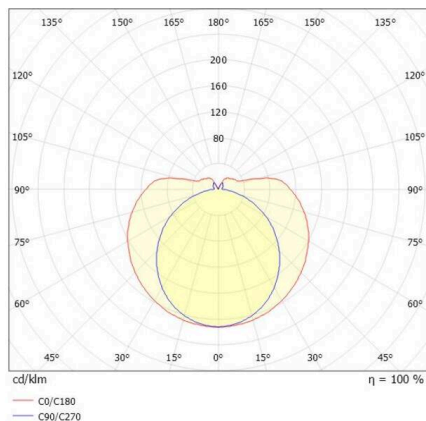

VALO

720-008321024550

VALO TRACK SCHIENENSTRAHLER MIT 3-PH ADAPTER aus Aluminium, weiß, ähnlich RAL 9016, PMMA Abdeckung Lichtaustritt direkt/- indirekt, drehbar 355°, mit Betriebsgerät, max. 700mA, Dimmbarkeit: nicht dimmbar, Adapter/Baldachin weiß, IP20,

SKIZZE

TECHNISCHE DETAILS

Leuchtmittel	LED
Systemleistung [W]	26
Lichtstrom [lm]	3000
Strom sekundärseitig [mA]	700
Lichtfarbe	4000K
CRI	>90
Optik	PMMA Abdeckung
Betriebsgerät	mit Betriebsgerät
Dimmbarkeit	nicht dimmbar
Lichtaustritt	direkt/- indirekt
Spannung	220-240V 50/60Hz
Länge [mm]	1146,1
Durchmesser [mm]	70
Schutzart	IP20
Schutzklasse	Schutzklasse II
Stoßfestigkeit	IK02
Material	Aluminium
Farbe Leuchte	weiß
RAL	9016
Farbe Adapter/Baldachin	weiß
Lebensdauer [h]	L80 B10 50 000
Energieeffizienzklasse	E
Anzahl Leuchten B16A	47
Nettogewicht [kg]	1,67
EAN-Nummer	9010506841701

LICHTVERTEILUNGSKURVE

Energie Label

Die Werte sind Bemessungswerte. Leistung und Lichtstrom unterliegen initial einer Toleranz von +/- 10%. Toleranz der Farbtemperatur: +/- 150 K. Die Werte gelten, wenn nicht anders angegeben, für eine Umgebungstemperatur von 25°C.