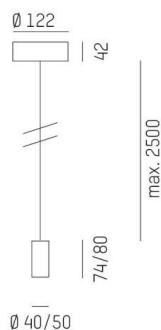

LOON

636-0210005000500

LOON BASE PD SOSPENSIONE in metallo, bianco, simile a RAL 9016, emissione luminosa diretta, dimmerabilità: non dimmerabile, cavo bianco, stoffa intrecciata, adattatore/basetta bianco, lunghezza del pendinamento 2500mm, IP20 senza paralume,

DISEGNO

DETTAGLI TECNICI

| | |
|----------------------------|----------------------------|
| Lampadina | AGL A60 7W |
| Numero di portalampade | 1x |
| Tipo portalampade | E27 |
| Dimmerabilità | non dimmerabile |
| Area di emissione luce | diretta |
| Tensione | 220-240V 50/60Hz |
| Altezza [mm] | 80 |
| Lunghezza sospensione [mm] | 2500 |
| Diametro [mm] | 50 |
| Classe di protezione | IP20 |
| Classe di protezione | classe di protezione I |
| Materiale | metallo |
| Colore base | bianco |
| RAL | 9016 |
| Colore adattatore/basetta | bianco |
| Cavo | bianco, stoffa intrecciata |
| Peso netto [kg] | 0,49 |
| EAN numero | 9010506730043 |

Etichetta energetica

I valori indicati sono nominali. Tolleranza della potenza e del flusso luminoso +/- 10%.
Tolleranza della temperatura colore: +/- 150 K. I valori sono riferiti ad una temperatura ambiente di 25°C, salvo diversa indicazione.