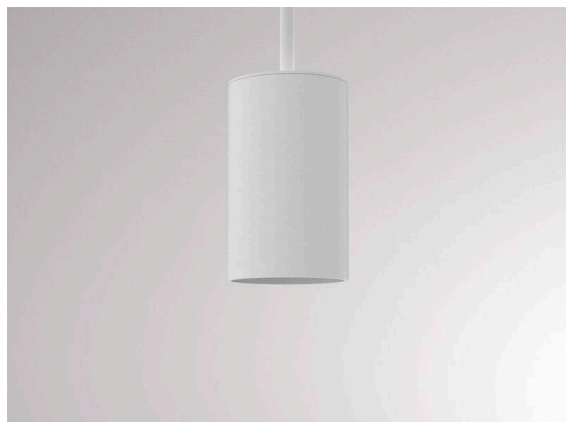

LOON

636-0210005000500

LOON BASE PD SOSPENSIONE in metallo, bianco, simile a RAL 9016, emissione luminosa diretta, dimmerabilità: non dimmerabile, cavo bianco, stoffa intrecciata, adattatore/basetta bianco, lunghezza del pendinamento 2500mm, IP20 senza paralume,

DISEGNO

DETTAGLI TECNICI

| | |
|----------------------------|----------------------------|
| Lampadina | AGL A60 7W |
| Numero di portalampade | 1x |
| Tipo portalampade | E27 |
| Dimmerabilità | non dimmerabile |
| Area di emissione luce | diretta |
| Tensione | 220-240V 50/60Hz |
| Altezza [mm] | 80 |
| Lunghezza sospensione [mm] | 2500 |
| Diametro [mm] | 50 |
| Classe di protezione | IP20 |
| Classe di protezione | classe di protezione I |
| Materiale | metallo |
| Colore base | bianco |
| RAL | 9016 |
| Colore adattatore/basetta | bianco |
| Cavo | bianco, stoffa intrecciata |
| Peso netto [kg] | 0,49 |
| EAN numero | 9010506730043 |