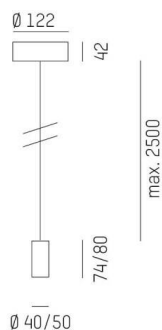

LOON

636-0210005000500

LOON BASE PD HÄNGELEUCHTE aus Metall, weiß, ähnlich RAL 9016, Lichtaustritt direkt, Dimmbarkeit: nicht dimmbar, Kabel weiß, Stoffgeflecht, Adapter/Baldachin weiß, Pendellänge 2500mm, IP20, ohne Schirm,

SKIZZE

TECHNISCHE DETAILS

|                         |                     |
|-------------------------|---------------------|
| Leuchtmittel            | AGL A60 7W          |
| Anzahl Fassungen        | 1x                  |
| Fassung                 | E27                 |
| Dimmbarkeit             | nicht dimmbar       |
| Lichtaustritt           | direkt              |
| Spannung                | 220-240V 50/60Hz    |
| Höhe [mm]               | 80                  |
| Pendellänge [mm]        | 2500                |
| Durchmesser [mm]        | 50                  |
| Schutzart               | IP20                |
| Schutzklasse            | Schutzklasse I      |
| Material                | Metall              |
| Farbe Leuchte           | weiß                |
| RAL                     | 9016                |
| Farbe Adapter/Baldachin | weiß                |
| Kabel                   | weiß, Stoffgeflecht |
| Nettogewicht [kg]       | 0,49                |
| EAN-Nummer              | 9010506730043       |

Energie Label

Die Werte sind Bemessungswerte. Leistung und Lichtstrom unterliegen initial einer Toleranz von +/- 10%.  
Toleranz der Farbtemperatur: +/- 150 K. Die Werte gelten, wenn nicht anders angegeben, für eine Umgebungstemperatur von 25°C.