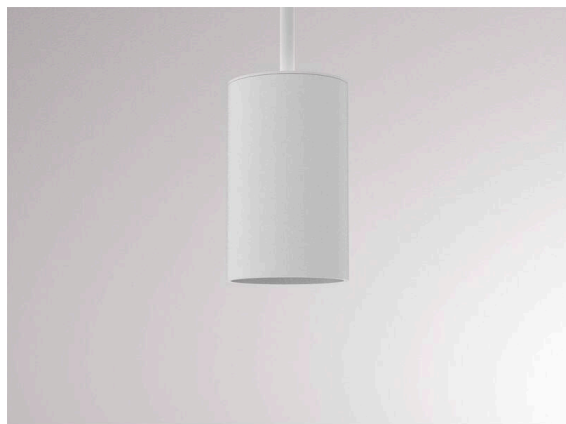

LOON

636-0210005000500

LOON BASE PD HÄNGELEUCHTE aus Metall, weiß, ähnlich RAL 9016, Lichtaustritt direkt, Dimmbarkeit: nicht dimmbar, Kabel weiß, Stoffgeflecht, Adapter/Baldachin weiß, Pendellänge 2500mm, IP20, ohne Schirm,

SKIZZE

TECHNISCHE DETAILS

|                         |                     |
|-------------------------|---------------------|
| Leuchtmittel            | AGL A60 7W          |
| Anzahl Fassungen        | 1x                  |
| Fassung                 | E27                 |
| Dimmbarkeit             | nicht dimmbar       |
| Lichtaustritt           | direkt              |
| Spannung                | 220-240V 50/60Hz    |
| Höhe [mm]               | 80                  |
| Pendellänge [mm]        | 2500                |
| Durchmesser [mm]        | 50                  |
| Schutzart               | IP20                |
| Schutzklasse            | Schutzklasse I      |
| Material                | Metall              |
| Farbe Leuchte           | weiß                |
| RAL                     | 9016                |
| Farbe Adapter/Baldachin | weiß                |
| Kabel                   | weiß, Stoffgeflecht |
| Nettogewicht [kg]       | 0,49                |
| EAN-Nummer              | 9010506730043       |