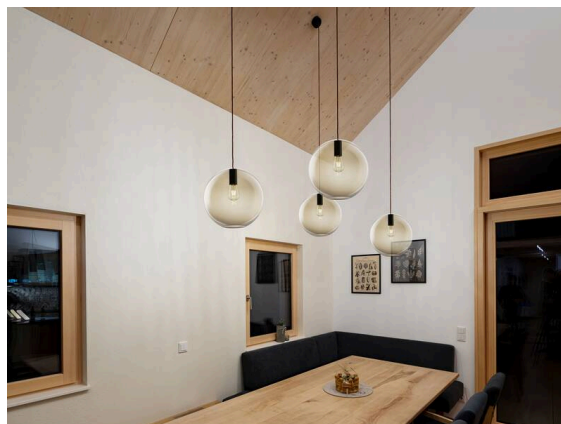

LOON

636-0210005000500

LOON BASE PD HÄNGELEUCHTE aus Metall, weiß, ähnlich RAL 9016, Lichtaustritt direkt, Dimmbarkeit: nicht dimmbar, Kabel weiß, Stoffgeflecht, Adapter/Baldachin weiß, Pendellänge 2500mm, IP20, ohne Schirm,

SKIZZE

TECHNISCHE DETAILS

|                         |                     |
|-------------------------|---------------------|
| Leuchtmittel            | AGL A60 7W          |
| Anzahl Fassungen        | 1x                  |
| Fassung                 | E27                 |
| Dimmbarkeit             | nicht dimmbar       |
| Lichtaustritt           | direkt              |
| Spannung                | 220-240V 50/60Hz    |
| Höhe [mm]               | 80                  |
| Pendellänge [mm]        | 2500                |
| Durchmesser [mm]        | 50                  |
| Schutzart               | IP20                |
| Schutzklasse            | Schutzklasse I      |
| Material                | Metall              |
| Farbe Leuchte           | weiß                |
| RAL                     | 9016                |
| Farbe Adapter/Baldachin | weiß                |
| Kabel                   | weiß, Stoffgeflecht |
| Nettogewicht [kg]       | 0,49                |
| EAN-Nummer              | 9010506730043       |