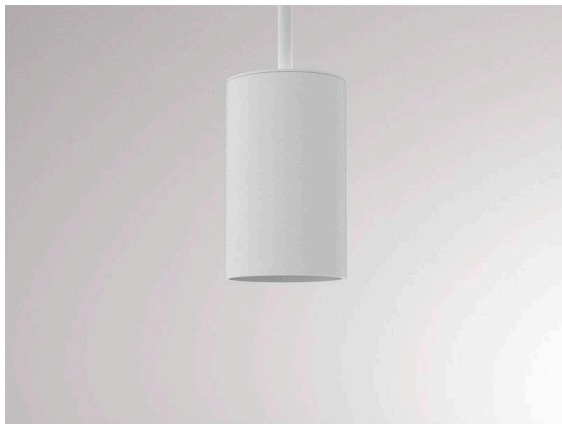

**LOON**

**636-0210005000500**

LOON BASE PD HÄNGELEUCHTE aus Metall, weiß, ähnlich RAL 9016, Lichtaustritt direkt, Dimmbarkeit: nicht dimmbar, Kabel weiß, Stoffgeflecht, Adapter/Baldachin weiß, Pendellänge 2500mm, IP20, ohne Schirm,

**SKIZZE**

**TECHNISCHE DETAILS**

Leuchtmittel	AGL A60 7W
Anzahl Fassungen	1x
Fassung	E27
Dimmbarkeit	nicht dimmbar
Lichtaustritt	direkt
Spannung	220-240V 50/60Hz
Höhe [mm]	80
Pendellänge [mm]	2500
Durchmesser [mm]	50
Schutzart	IP20
Schutzklasse	Schutzklasse I
Material	Metall
Farbe Leuchte	weiß
RAL	9016
Farbe Adapter/Baldachin	weiß
Kabel	weiß, Stoffgeflecht
Nettogewicht [kg]	0,49
EAN-Nummer	9010506730043