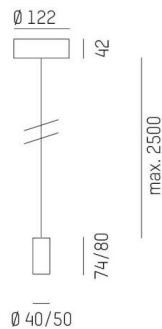

**LOON**

**636-0210005000500**

LOON BASE PD HÄNGELEUCHTE aus Metall, weiß, ähnlich RAL 9016, Lichtaustritt direkt, Dimmbarkeit: nicht dimmbar, Kabel weiß, Stoffgeflecht, Adapter/Baldachin weiß, Pendellänge 2500mm, IP20, ohne Schirm,

**SKIZZE**

**TECHNISCHE DETAILS**

Leuchtmittel	AGL A60 7W
Anzahl Fassungen	1x
Fassung	E27
Dimmbarkeit	nicht dimmbar
Lichtaustritt	direkt
Spannung	220-240V 50/60Hz
Höhe [mm]	80
Pendellänge [mm]	2500
Durchmesser [mm]	50
Schutzart	IP20
Schutzklasse	Schutzklasse I
Material	Metall
Farbe Leuchte	weiß
RAL	9016
Farbe Adapter/Baldachin	weiß
Kabel	weiß, Stoffgeflecht
Nettogewicht [kg]	0,49
EAN-Nummer	9010506730043

Energie Label

Die Werte sind Bemessungswerte. Leistung und Lichtstrom unterliegen initial einer Toleranz von +/- 10%.  
Toleranz der Farbtemperatur: +/- 150 K. Die Werte gelten, wenn nicht anders angegeben, für eine Umgebungstemperatur von 25°C.