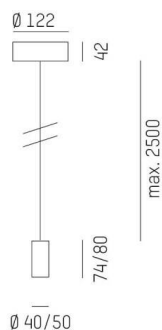

LOON

636-0210006000600

LOON BASE PD SOSPENSIONE in metallo, nero, simile a RAL 9005, emissione luminosa diretta, dimmerabilità: non dimmerabile, cavo nero, stoffa intrecciata, adattatore/basetta nero, lunghezza del pendinamento 2500mm, IP20 senza paralume,

DISEGNO

DETTAGLI TECNICI

Lampadina	AGL A60 7W
Numero di portalampade	1x
Tipo portalampade	E27
Dimmerabilità	non dimmerabile
Area di emissione luce	diretta
Tensione	220-240V 50/60Hz
Altezza [mm]	80
Lunghezza sospensione [mm]	2500
Diametro [mm]	50
Classe di protezione	IP20
Classe di protezione	classe di protezione I
Materiale	metallo
Colore base	nero
RAL	9005
Colore adattatore/basetta	nero
Cavo	nero, stoffa intrecciata
Peso netto [kg]	0,41
EAN numero	9010506730036

Etichetta energetica

I valori indicati sono nominali. Tolleranza della potenza e del flusso luminoso +/- 10%.
Tolleranza della temperatura colore: +/- 150 K. I valori sono riferiti ad una temperatura ambiente di 25°C, salvo diversa indicazione.