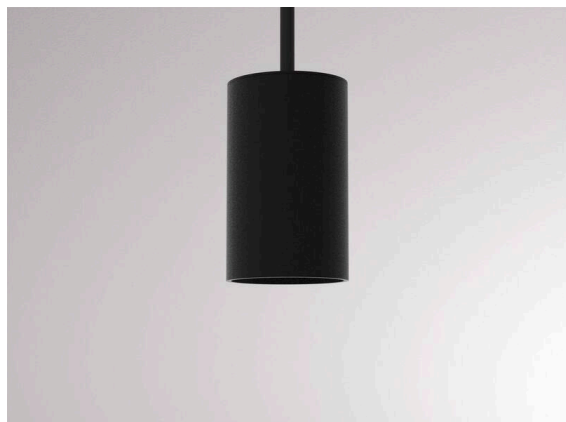

LOON

636-0210006000600

LOON BASE PD SOSPENSIONE in metallo, nero, simile a RAL 9005, emissione luminosa diretta, dimmerabilità: non dimmerabile, cavo nero, stoffa intrecciata, adattatore/basetta nero, lunghezza del pendinamento 2500mm, IP20 senza paralume,

DISEGNO

DETTAGLI TECNICI

Lampadina	AGL A60 7W
Numero di portalampade	1x
Tipo portalampade	E27
Dimmerabilità	non dimmerabile
Area di emissione luce	diretta
Tensione	220-240V 50/60Hz
Altezza [mm]	80
Lunghezza sospensione [mm]	2500
Diametro [mm]	50
Classe di protezione	IP20
Classe di protezione	classe di protezione I
Materiale	metallo
Colore base	nero
RAL	9005
Colore adattatore/basetta	nero
Cavo	nero, stoffa intrecciata
Peso netto [kg]	0,41
EAN numero	9010506730036