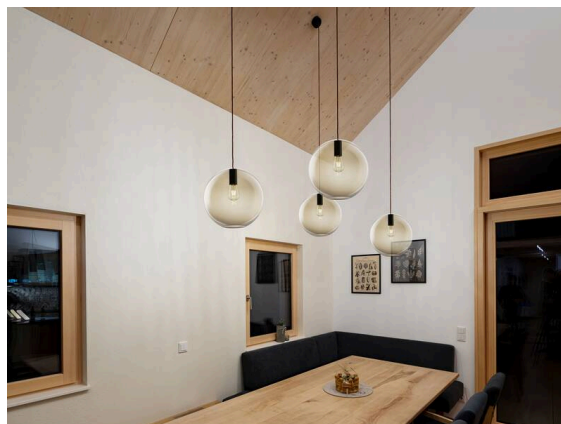

LOON

636-0210006000600

LOON BASE PD HÄNGELEUCHTE aus Metall, schwarz, ähnlich RAL 9005, Lichtaustritt direkt, Dimmbarkeit: nicht dimmbar, Kabel schwarz, Stoffgeflecht, Adapter/Baldachin schwarz, Pendellänge 2500mm, IP20, ohne Schirm,

SKIZZE

TECHNISCHE DETAILS

Leuchtmittel	AGL A60 7W
Anzahl Fassungen	1x
Fassung	E27
Dimmbarkeit	nicht dimmbar
Lichtaustritt	direkt
Spannung	220-240V 50/60Hz
Höhe [mm]	80
Pendellänge [mm]	2500
Durchmesser [mm]	50
Schutzart	IP20
Schutzklasse	Schutzklasse I
Material	Metall
Farbe Leuchte	schwarz
RAL	9005
Farbe Adapter/Baldachin	schwarz
Kabel	schwarz, Stoffgeflecht
Nettogewicht [kg]	0,41
EAN-Nummer	9010506730036