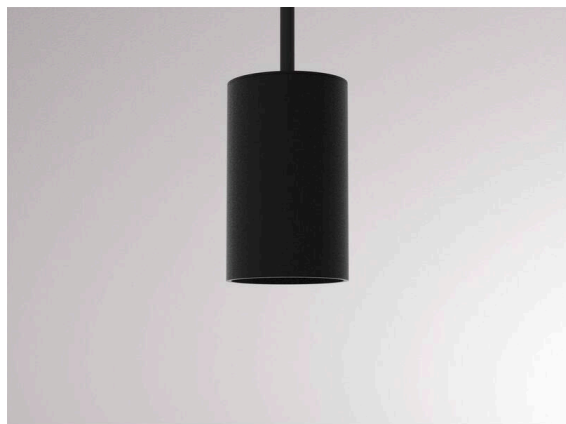

LOON

636-0210006000600

LOON BASE PD HÄNGELEUCHTE aus Metall, schwarz, ähnlich RAL 9005, Lichtaustritt direkt, Dimmbarkeit: nicht dimmbar, Kabel schwarz, Stoffgeflecht, Adapter/Baldachin schwarz, Pendellänge 2500mm, IP20, ohne Schirm,

SKIZZE

TECHNISCHE DETAILS

Leuchtmittel	AGL A60 7W
Anzahl Fassungen	1x
Fassung	E27
Dimmbarkeit	nicht dimmbar
Lichtaustritt	direkt
Spannung	220-240V 50/60Hz
Höhe [mm]	80
Pendellänge [mm]	2500
Durchmesser [mm]	50
Schutzart	IP20
Schutzklasse	Schutzklasse I
Material	Metall
Farbe Leuchte	schwarz
RAL	9005
Farbe Adapter/Baldachin	schwarz
Kabel	schwarz, Stoffgeflecht
Nettogewicht [kg]	0,41
EAN-Nummer	9010506730036