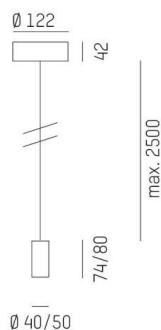

LOON

636-0210006000600

LOON BASE PD HÄNGELEUCHTE aus Metall, schwarz, ähnlich RAL 9005, Lichtaustritt direkt, Dimmbarkeit: nicht dimmbar, Kabel schwarz, Stoffgeflecht, Adapter/Baldachin schwarz, Pendellänge 2500mm, IP20, ohne Schirm,

SKIZZE

TECHNISCHE DETAILS

Leuchtmittel	AGL A60 7W
Anzahl Fassungen	1x
Fassung	E27
Dimmbarkeit	nicht dimmbar
Lichtaustritt	direkt
Spannung	220-240V 50/60Hz
Höhe [mm]	80
Pendellänge [mm]	2500
Durchmesser [mm]	50
Schutzart	IP20
Schutzklasse	Schutzklasse I
Material	Metall
Farbe Leuchte	schwarz
RAL	9005
Farbe Adapter/Baldachin	schwarz
Kabel	schwarz, Stoffgeflecht
Nettogewicht [kg]	0,41
EAN-Nummer	9010506730036

Energie Label

Die Werte sind Bemessungswerte. Leistung und Lichtstrom unterliegen initial einer Toleranz von +/- 10%.
Toleranz der Farbtemperatur: +/- 150 K. Die Werte gelten, wenn nicht anders angegeben, für eine Umgebungstemperatur von 25°C.