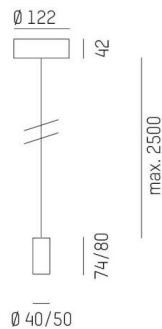

LOON

636-0210006000600

LOON BASE PD HÄNGELEUCHTE aus Metall, schwarz, ähnlich RAL 9005, Lichtaustritt direkt, Dimmbarkeit: nicht dimmbar, Kabel schwarz, Stoffgeflecht, Adapter/Baldachin schwarz, Pendellänge 2500mm, IP20, ohne Schirm,

SKIZZE

TECHNISCHE DETAILS

Leuchtmittel	AGL A60 7W
Anzahl Fassungen	1x
Fassung	E27
Dimmbarkeit	nicht dimmbar
Lichtaustritt	direkt
Spannung	220-240V 50/60Hz
Höhe [mm]	80
Pendellänge [mm]	2500
Durchmesser [mm]	50
Schutzart	IP20
Schutzklasse	Schutzklasse I
Material	Metall
Farbe Leuchte	schwarz
RAL	9005
Farbe Adapter/Baldachin	schwarz
Kabel	schwarz, Stoffgeflecht
Nettogewicht [kg]	0,41
EAN-Nummer	9010506730036

Energie Label

Die Werte sind Bemessungswerte. Leistung und Lichtstrom unterliegen initial einer Toleranz von +/- 10%.
Toleranz der Farbtemperatur: +/- 150 K. Die Werte gelten, wenn nicht anders angegeben, für eine Umgebungstemperatur von 25°C.