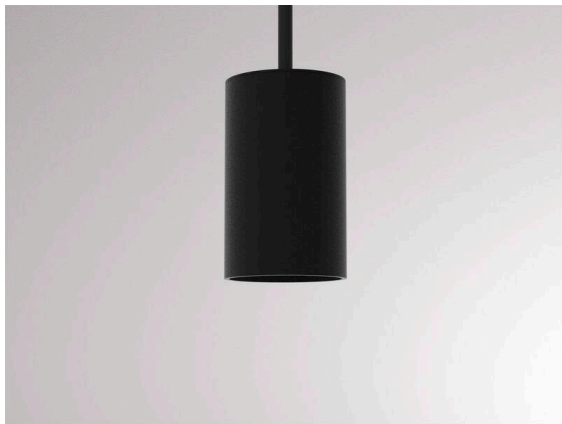

LOON

636-0210006000600

LOON BASE PD HÄNGELEUCHTE aus Metall, schwarz, ähnlich RAL 9005, Lichtaustritt direkt, Dimmbarkeit: nicht dimmbar, Kabel schwarz, Stoffgeflecht, Adapter/Baldachin schwarz, Pendellänge 2500mm, IP20, ohne Schirm,

SKIZZE

TECHNISCHE DETAILS

Leuchtmittel	AGL A60 7W
Anzahl Fassungen	1x
Fassung	E27
Dimmbarkeit	nicht dimmbar
Lichtaustritt	direkt
Spannung	220-240V 50/60Hz
Höhe [mm]	80
Pendellänge [mm]	2500
Durchmesser [mm]	50
Schutzart	IP20
Schutzklasse	Schutzklasse I
Material	Metall
Farbe Leuchte	schwarz
RAL	9005
Farbe Adapter/Baldachin	schwarz
Kabel	schwarz, Stoffgeflecht
Nettogewicht [kg]	0,41
EAN-Nummer	9010506730036