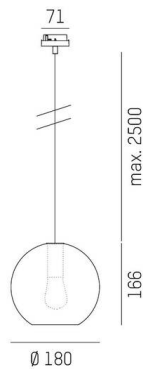

LOON

636-0191136000600

LOON MINI BALL VOLARE SUSPENSION AVEC ADAPTATEUR 2 PHASES VOLARE en métal, noir, RAL 9005, abat-jour en verre soufflé bouche marron, émission direct, gradation: non dimmable, câble d'alimentation noir, revêtement en tissu, adaptateur/patère noir, longueur de suspension 2500mm, IP20

ILLUSTRATION

DONNÉES TECHNIQUES

Ampoule	AGL P45 4W
Nombre de sources	1x
Douille	E14
Cache (Diffuseur)	verre soufflé bouche
Gradation	non dimmable
Émission de lumière	direct
Tension	220-240V 50/60Hz
Longueur [mm]	2500
Hauteur [mm]	166
Longueur de suspension [mm]	2500
Diamètre [mm]	180
Type de protection	IP20
Classe de protection	classe de protection I
Matériau	métal
Couleur du luminaire	noir
RAL	9005
Couleur verre/abat-jour	marron
Couleur adaptateur/patère	noir
Câble	noir, revêtement en tissu
Poids net [kg]	0,97
EAN numéro	9010506729993

Label énergie

Les valeurs indiquées sont des valeurs assignées. La puissance et le flux lumineux sous soumis à une tolérance d'environ 10 %.
Tolérance de la température de couleur: +/- 150 K. Sauf indication contraire, les valeurs s'appliquent à une température ambiante de 25 °C.