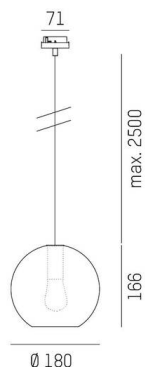

LOON

636-019113600600

LOON MINI BALL VOLARE SUSPENSION AVEC ADAPTATEUR 2 PHASES VOLARE en métal, noir, RAL 9005, abat-jour en verre soufflé bouche marron, émission direct, gradation: non dimmable, câble d'alimentation noir, revêtement en tissu, adaptateur/patère noir, longueur de suspension 2500mm, IP20

ILLUSTRATION

DONNÉES TECHNIQUES

Ampoule	AGL P45 4W
Nombre de sources	1x
Douille	E14
Cache (Diffuseur)	verre soufflé bouche non dimmable
Gradation	non dimmable
Émission de lumière	direct
Tension	220-240V 50/60Hz
Longueur [mm]	2500
Hauteur [mm]	166
Longueur de suspension [mm]	2500
Diamètre [mm]	180
Type de protection	IP20
Classe de protection	classe de protection I
Matériau	métal
Couleur du luminaire	noir
RAL	9005
Couleur verre/abat-jour	marron
Couleur adaptateur/patère	noir
Câble	noir, revêtement en tissu
Poids net [kg]	0,97
EAN numéro	9010506729993

Label énergie

Les valeurs indiquées sont des valeurs assignées. La puissance et le flux lumineux sous soumis à une tolérance d'environ 10 %. Tolérance de la température de couleur: +/- 150 K. Sauf indication contraire, les valeurs s'appliquent à une température ambiante de 25 °C.