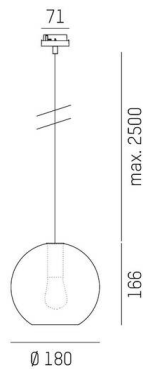

**LOON**

**636-0191136000600**

LOON MINI BALL VOLARE HÄNGELEUCHTE MIT 2-PH VOLARE ADAPTER aus Metall, schwarz, ähnlich RAL 9005, mundgeblasener Glasschirm braun, Lichtaustritt direkt, Dimmbarkeit: nicht dimmbar, Kabel schwarz, Stoffgeflecht, Adapter/Baldachin schwarz, Pendellänge 2500mm, IP20,

**SKIZZE**

**TECHNISCHE DETAILS**

Leuchtmittel	AGL P45 4W
Anzahl Fassungen	1x
Fassung	E14
Optik	mundgeblasenes Glas
Dimmbarkeit	nicht dimmbar
Lichtaustritt	direkt
Spannung	220-240V 50/60Hz
Länge [mm]	2500
Höhe [mm]	166
Pendellänge [mm]	2500
Durchmesser [mm]	180
Schutzart	IP20
Schutzklasse	Schutzklasse I
Material	Metall
Farbe Leuchte	schwarz
RAL	9005
Farbe Glas/Schirm	braun
Farbe Adapter/Baldachin	schwarz
Kabel	schwarz, Stoffgeflecht
Nettogewicht [kg]	0,97
EAN-Nummer	9010506729993

Energie Label

Die Werte sind Bemessungswerte. Leistung und Lichtstrom unterliegen initial einer Toleranz von +/- 10%.  
Toleranz der Farbtemperatur: +/- 150 K. Die Werte gelten, wenn nicht anders angegeben, für eine Umgebungstemperatur von 25°C.