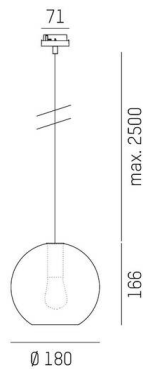

**LOON**

**636-0191116000600**

LOON MINI BALL VOLARE HÄNGELEUCHTE MIT 2-PH VOLARE ADAPTER aus Metall, schwarz, ähnlich RAL 9005, mundgeblasener Glasschirm grau, Lichtaustritt direkt, Dimmbarkeit: nicht dimmbar, Kabel schwarz, Stoffgeflecht, Adapter/Baldachin schwarz, Pendellänge 2500mm, IP20,

**SKIZZE**

**TECHNISCHE DETAILS**

Leuchtmittel	AGL P45 4W
Anzahl Fassungen	1x
Fassung	E14
Optik	mundgeblasenes Glas
Dimmbarkeit	nicht dimmbar
Lichtaustritt	direkt
Spannung	220-240V 50/60Hz
Länge [mm]	2500
Höhe [mm]	166
Pendellänge [mm]	2500
Durchmesser [mm]	180
Schutzart	IP20
Schutzklasse	Schutzklasse I
Material	Metall
Farbe Leuchte	schwarz
RAL	9005
Farbe Glas/Schirm	grau
Farbe Adapter/Baldachin	schwarz
Kabel	schwarz, Stoffgeflecht
Nettogewicht [kg]	0,88
EAN-Nummer	9010506729924

Energie Label

Die Werte sind Bemessungswerte. Leistung und Lichtstrom unterliegen initial einer Toleranz von +/- 10%.  
Toleranz der Farbtemperatur: +/- 150 K. Die Werte gelten, wenn nicht anders angegeben, für eine Umgebungstemperatur von 25°C.