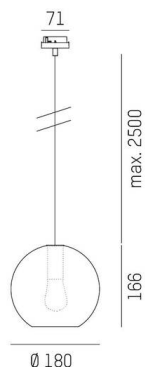

LOON

636-0191116000600

LOON MINI BALL VOLARE SUSPENSION AVEC ADAPTATEUR 2 PHASES VOLARE en métal, noir, RAL 9005, abat-jour en verre soufflé bouche gris, émission direct, gradation: non dimmable, câble d'alimentation noir, revêtement en tissu, adaptateur/patère noir, longueur de suspension 2500mm, IP20

ILLUSTRATION

DONNÉES TECHNIQUES

Ampoule	AGL P45 4W
Nombre de sources	1x
Douille	E14
Cache (Diffuseur)	verre soufflé bouche
Gradation	non dimmable
Émission de lumière	direct
Tension	220-240V 50/60Hz
Longueur [mm]	2500
Hauteur [mm]	166
Longueur de suspension [mm]	2500
Diamètre [mm]	180
Type de protection	IP20
Classe de protection	classe de protection I
Matériau	métal
Couleur du luminaire	noir
RAL	9005
Couleur verre/abat-jour	gris
Couleur adaptateur/patère	noir
Câble	noir, revêtement en tissu
Poids net [kg]	0,88
EAN numéro	9010506729924

Label énergie

Les valeurs indiquées sont des valeurs assignées. La puissance et le flux lumineux sous soumis à une tolérance d'environ 10 %.
Tolérance de la température de couleur: +/- 150 K. Sauf indication contraire, les valeurs s'appliquent à une température ambiante de 25 °C.