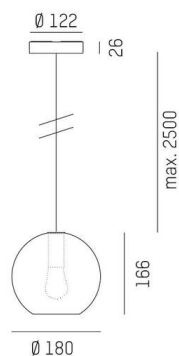

LOON

636-0131126000600

LOON MINI BALL PD SOSPENSIONE in metallo, nero, simile a RAL 9005, paralume in vetro soffiato ambra, emissione luminosa diretta, dimmerabilità: non dimmerabile, cavo nero, stoffa intrecciata, adattatore/basetta nero, lunghezza del pendinamento 2500mm, IP20

DISEGNO

DETTAGLI TECNICI

Lampadina	AGL P45 4W
Numero di portalampane	1x
Tipo portalampane	E14
Ottica	vetro soffiato a bocca
Dimmerabilità	non dimmerabile
Area di emissione luce	diretta
Tensione	220-240V 50/60Hz
Altezza [mm]	166
Lunghezza sospensione [mm]	2500
Diametro [mm]	180
Classe di protezione	IP20
Classe di protezione	classe di protezione I
Materiale	metallo
Colore base	nero
RAL	9005
Colore vetro/paralume	ambra
Colore adattatore/basetta	nero
Cavo	nero, stoffa intrecciata
Peso netto [kg]	0,95
EAN numero	9010506729900

Etichetta energetica

I valori indicati sono nominali. Tolleranza della potenza e del flusso luminoso +/- 10%.

Tolleranza della temperatura colore: +/- 150 K. I valori sono riferiti ad una temperatura ambiente di 25°C, salvo diversa indicazione.