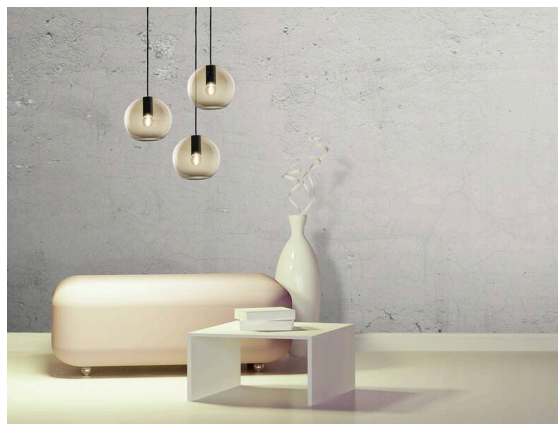

LOON

636-0131126000600

LOON MINI BALL PD SOSPENSIONE in metallo, nero, simile a RAL 9005, paralume in vetro soffiato ambra, emissione luminosa diretta, dimmerabilità: non dimmerabile, cavo nero, stoffa intrecciata, adattatore/basetta nero, lunghezza del pendinamento 2500mm, IP20

DISEGNO

DETTAGLI TECNICI

Lampadina	AGL P45 4W
Numero di portalampane	1x
Tipo portalampane	E14
Ottica	vetro soffiato a bocca
Dimmerabilità	non dimmerabile
Area di emissione luce	diretta
Tensione	220-240V 50/60Hz
Altezza [mm]	166
Lunghezza sospensione [mm]	2500
Diametro [mm]	180
Classe di protezione	IP20
Classe di protezione	classe di protezione I
Materiale	metallo
Colore base	nero
RAL	9005
Colore vetro/paralume	ambra
Colore adattatore/basetta	nero
Cavo	nero, stoffa intrecciata
Peso netto [kg]	0,95
EAN numero	9010506729900