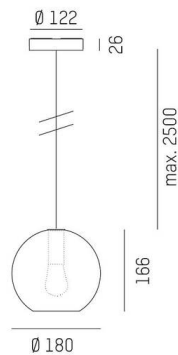

LOON

636-0131126000600

LOON MINI BALL PD HÄNGELEUCHTE aus Metall, schwarz, ähnlich RAL 9005, mundgeblasener Glasschirm amber, Lichtaustritt direkt, Dimmbarkeit: nicht dimmbar, Kabel schwarz, Stoffgeflecht, Adapter/Baldachin schwarz, Pendellänge 2500mm, IP20,

SKIZZE

TECHNISCHE DETAILS

Leuchtmittel	AGL P45 4W
Anzahl Fassungen	1x
Fassung	E14
Optik	mundgeblasenes Glas
Dimmbarkeit	nicht dimmbar
Lichtaustritt	direkt
Spannung	220-240V 50/60Hz
Höhe [mm]	166
Pendellänge [mm]	2500
Durchmesser [mm]	180
Schutzart	IP20
Schutzklasse	Schutzklasse I
Material	Metall
Farbe Leuchte	schwarz
RAL	9005
Farbe Glas/Schirm	amber
Farbe Adapter/Baldachin	schwarz
Kabel	schwarz, Stoffgeflecht
Nettogewicht [kg]	0,95
EAN-Nummer	9010506729900

Energie Label

Die Werte sind Bemessungswerte. Leistung und Lichtstrom unterliegen initial einer Toleranz von +/- 10%. Toleranz der Farbtemperatur: +/- 150 K. Die Werte gelten, wenn nicht anders angegeben, für eine Umgebungstemperatur von 25°C.