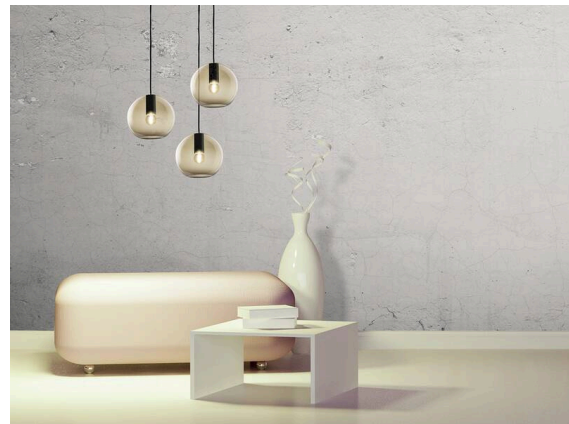

LOON

636-0131126000600

LOON MINI BALL PD HÄNGELEUCHTE aus Metall, schwarz, ähnlich RAL 9005, mundgeblasener Glasschirm amber, Lichtaustritt direkt, Dimmbarkeit: nicht dimmbar, Kabel schwarz, Stoffgeflecht, Adapter/Baldachin schwarz, Pendellänge 2500mm, IP20,

SKIZZE

TECHNISCHE DETAILS

Leuchtmittel	AGL P45 4W
Anzahl Fassungen	1x
Fassung	E14
Optik	mundgeblasenes Glas
Dimmbarkeit	nicht dimmbar
Lichtaustritt	direkt
Spannung	220-240V 50/60Hz
Höhe [mm]	166
Pendellänge [mm]	2500
Durchmesser [mm]	180
Schutzart	IP20
Schutzklasse	Schutzklasse I
Material	Metall
Farbe Leuchte	schwarz
RAL	9005
Farbe Glas/Schirm	amber
Farbe Adapter/Baldachin	schwarz
Kabel	schwarz, Stoffgeflecht
Nettogewicht [kg]	0,95
EAN-Nummer	9010506729900